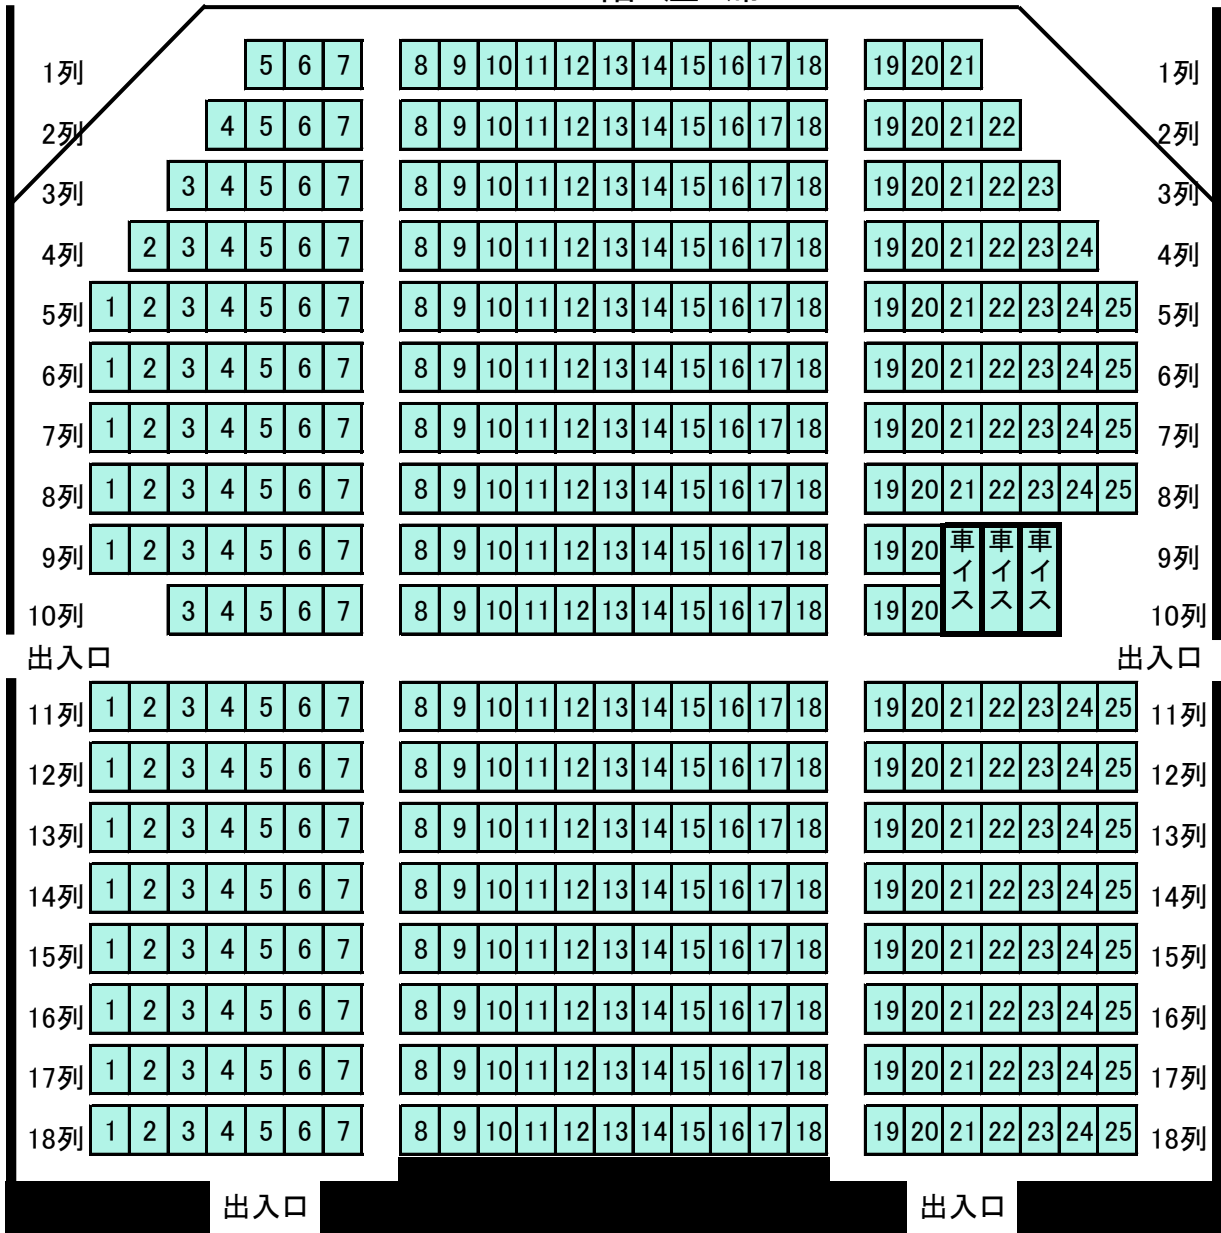

# ユーベルホール 座席図

区分		座席数
1	階 前 席	218
1	階 後 席	200
	車 イ ス 席	3
2	階 正 面 席	68
2	階 バ ル コ ニ ー 席	16
合計		505

## 舞 台 1 階 座 席

## 2 階 座 席