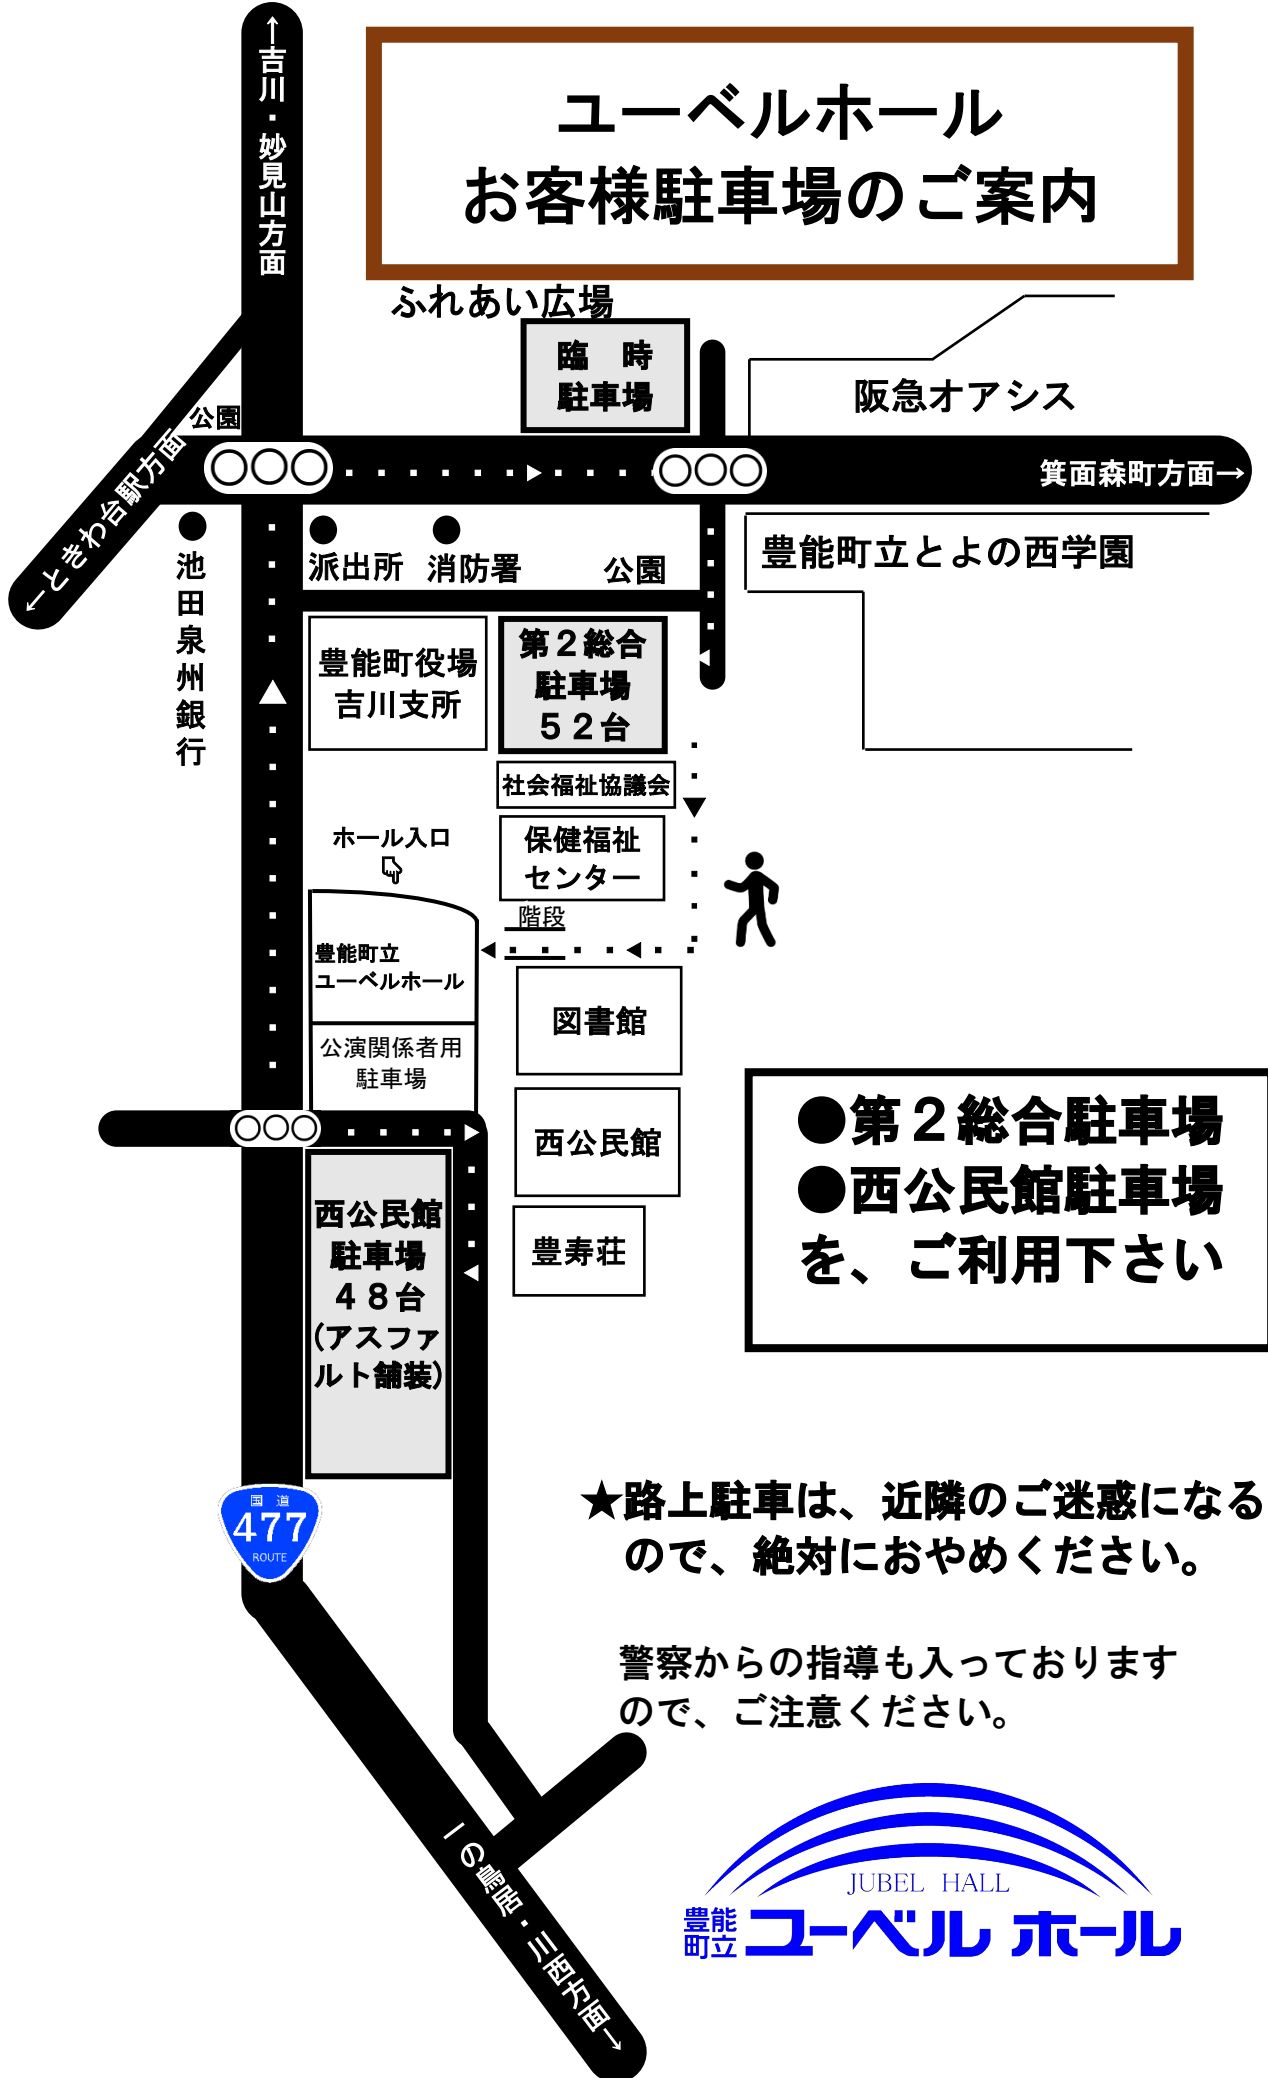

ユーベルホール お客様駐車場ののご案内

●第2総合駐車場
●西公民館駐車場
を、ご利用下さい

★路上駐車は、近隣のご迷惑になるので、絶対におやめください。

警察からの指導も入っておりますので、ご注意ください。