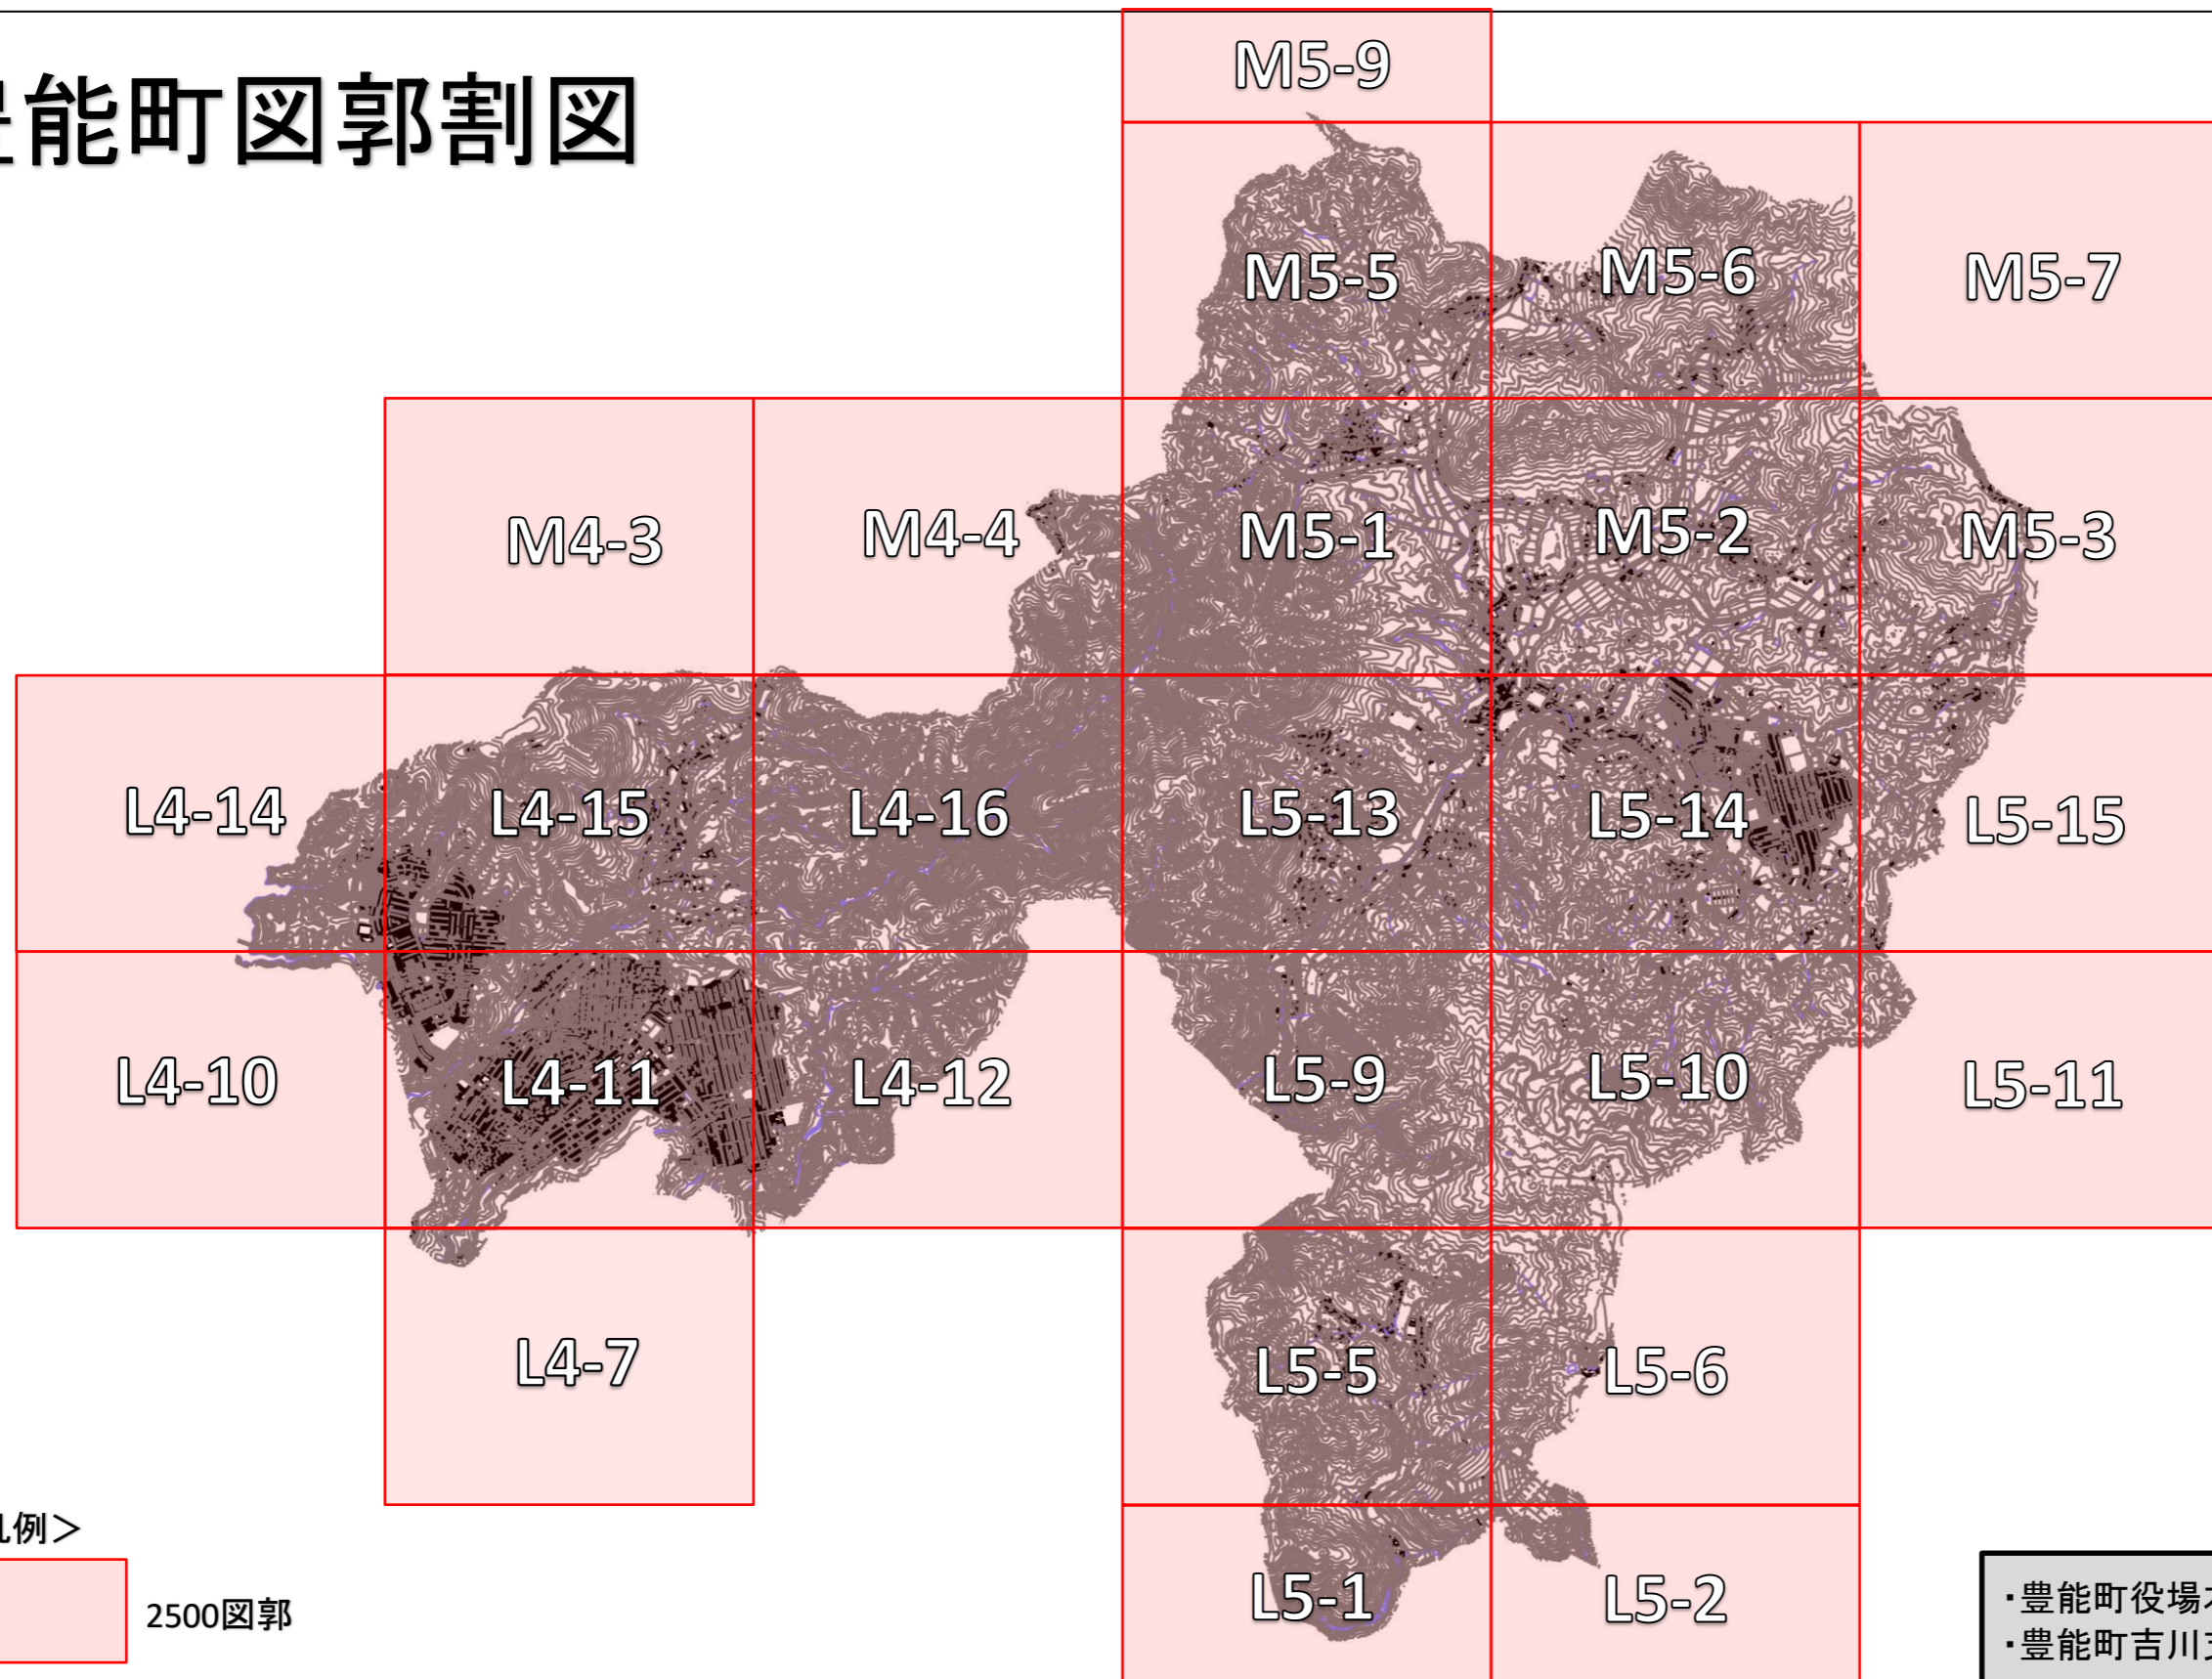

豊能町図郭割図

<凡例>

 2500図郭

・豊能町役場本庁舎L5-14
・豊能町吉川支所L4-11