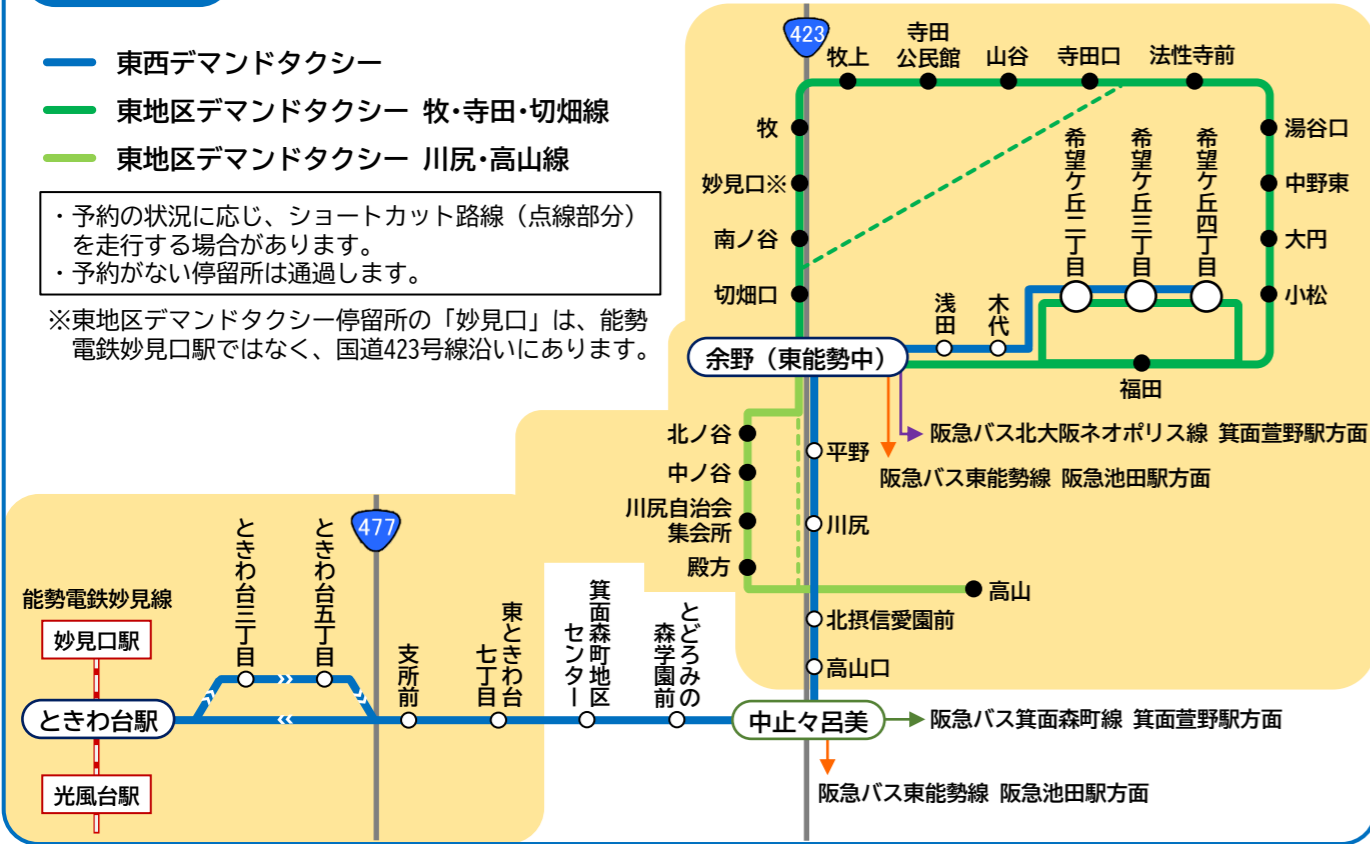

### 路線図

- 東西デマンドタクシー
- 東地区デマンドタクシー 牧・寺田・切畑線
- 東地区デマンドタクシー 川尻・高山線

・予約の状況に応じ、ショートカット路線（点線部分）を走行する場合があります。  
 ・予約がない停留所は通過します。

※東地区デマンドタクシー停留所の「妙見口」は、能勢電鉄妙見口駅ではなく、国道423号線沿いにあります。

### デマンドタクシーとは

デマンドタクシーは、一般のタクシーとは違い、路線バスのように乗車・降車できる停留所が決まっています。予約があった便のみ運行し、予約のない便は運行しません。予約された停留所間を運行し、予約がない停留所は、停まらず通過して運行します。

東地区デマンドタクシー時刻表 (12/29~1/3運休)

乗車の1週間から1時間前まで(1・2便は前日の午後5時まで)にご予約ください。☎072-738-0408

■牧・寺田・切畑線 (デマンドタクシーは予約があった停留所を結ぶため、下記の時刻表は目安となります。)

停留所/便名	1便	2便	3便	4便	5便	6便	7便	8便	9便	10便	11便
余野(東能勢中)	7:45	8:15	9:15	10:15	11:15	12:15	13:25	14:15	15:25	16:15	17:25
切畑口	7:46	8:16	9:16	10:16	11:16	12:16	13:26	14:16	15:26	16:16	17:26
南ノ谷	7:47	8:17	9:17	10:17	11:17	12:17	13:27	14:17	15:27	16:17	17:27
妙見口※	7:48	8:18	9:18	10:18	11:18	12:18	13:28	14:18	15:28	16:18	17:28
牧	7:49	8:19	9:19	10:19	11:19	12:19	13:29	14:19	15:29	16:19	17:29
牧上	7:51	8:21	9:21	10:21	11:21	12:21	13:31	14:21	15:31	16:21	17:31
寺田公民館	7:52	8:22	9:22	10:22	11:22	12:22	13:32	14:22	15:32	16:22	17:32
山谷	7:53	8:23	9:23	10:23	11:23	12:23	13:33	14:23	15:33	16:23	17:33
寺田口	7:54	8:24	9:24	10:24	11:24	12:24	13:34	14:24	15:34	16:24	17:34
法性寺前	7:55	8:25	9:25	10:25	11:25	12:25	13:35	14:25	15:35	16:25	17:35
湯谷口	7:56	8:26	9:26	10:26	11:26	12:26	13:36	14:26	15:36	16:26	17:36
中野東	7:57	8:27	9:27	10:27	11:27	12:27	13:37	14:27	15:37	16:27	17:37
大円	7:58	8:28	9:28	10:28	11:28	12:28	13:38	14:28	15:38	16:28	17:38
小松	7:59	8:29	9:29	10:29	11:29	12:29	13:39	14:29	15:39	16:29	17:39
福田	8:00	8:30	9:30	10:30	11:30	12:30	13:40	14:30	15:40	16:30	17:40
希望ヶ丘二丁目	8:01	8:31	9:31	10:31	11:31	12:31	13:41	14:31	15:41	16:31	17:41
希望ヶ丘三丁目	8:02	8:32	9:32	10:32	11:32	12:32	13:42	14:32	15:42	16:32	17:42
希望ヶ丘四丁目	8:03	8:33	9:33	10:33	11:33	12:33	13:43	14:33	15:43	16:33	17:43
余野(東能勢中)	8:05	8:35	9:35	10:35	11:35	12:35	13:45	14:35	15:45	16:35	17:45