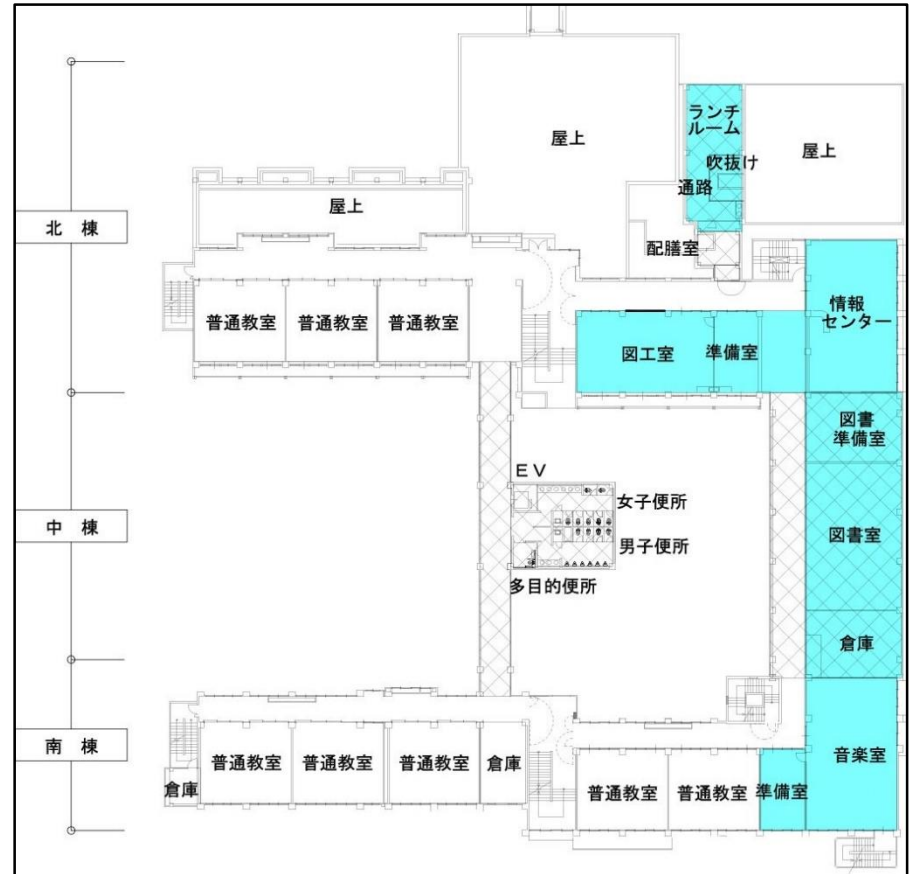

2階

8教室

普通教室

3階

4階

8教室

10教室

他にも

○前期学部フロア（1・2階）は教室前に手洗い場設置

○教室の黒板は上下可動式

○廊下に荷物用フック設置

○教室に掲示用ピクチャーレール設置

○全教室に空調設置

など改修を行う予定です

特別教室

1階

2階

特別教室

3階

4階

その他教室等

EV

女子便所

男子便所

多目的便所

<改修内容>

- 和式から洋式へ
- ドライ化
- 手洗い自動水栓設置

体育館配置図

1階平面図

2階平面図

スロープ設置

校舎配置図