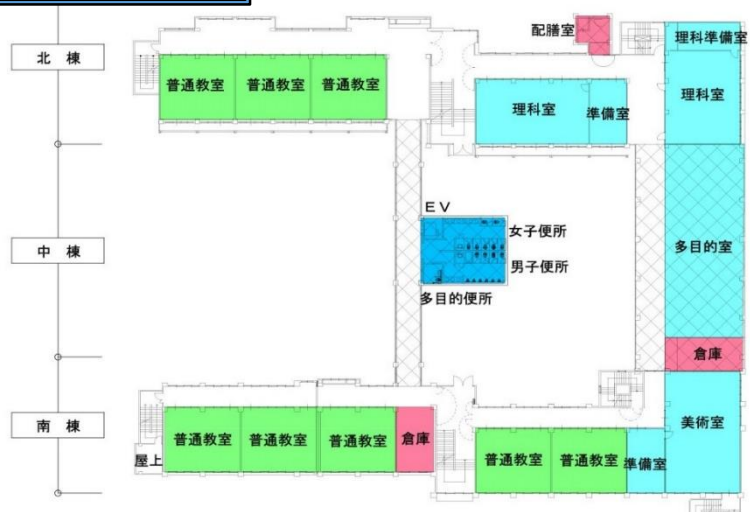

吉川中学校区
義務教育学校開校に向けた
改修工事について

西地区義務教育学校施設整備の前提条件

人口推計に基づき、令和8年度当初における児童生徒数の見込を算出

○児童・生徒数 540人

○クラス数 18クラス (各学年2クラス×9学年)

○普通教室 29教室 (支援教室含む)

校舎配置図

1階平面図

2階平面図

前期学部フロア
(1~4年生)

3階平面図

4階平面図

後期学部フロア
(5~9年生)

普通教室

1階

3教室

2階

8教室

普通教室

3階

4階

8教室

10教室

他にも