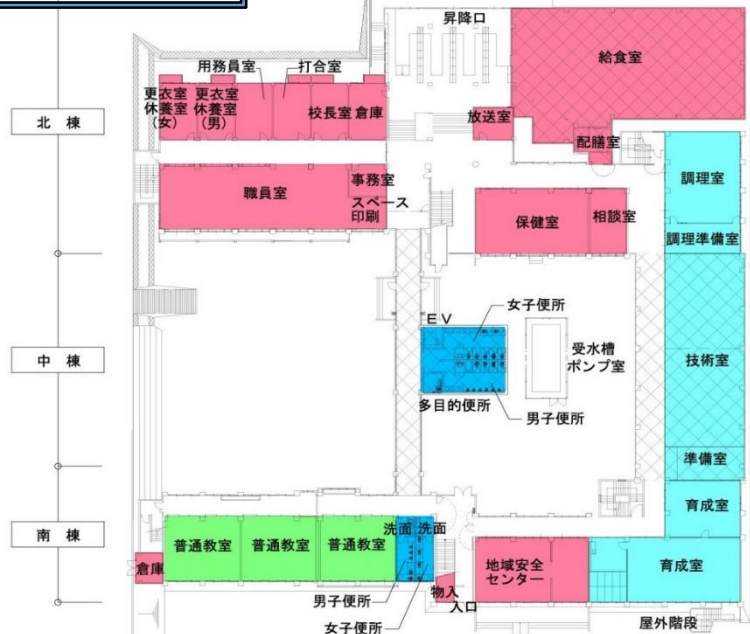

吉川中学校区
義務教育学校開校に向けた
改修工事について

西地区義務教育学校施設整備の前提条件

人口推計に基づき、令和8年度当初における児童生徒数の見込を算出

○児童・生徒数 540人

○クラス数 18クラス (各学年2クラス×9学年)

○普通教室 29教室 (支援教室含む)

校舎配置図

1階平面図

2階平面図

前期学部フロア
(1~4年生)

3階平面図

4階平面図

後期学部フロア
(5~9年生)

普通教室

1階

3教室

2階

8教室

普通教室

3階

4階

8教室

10教室

他にも