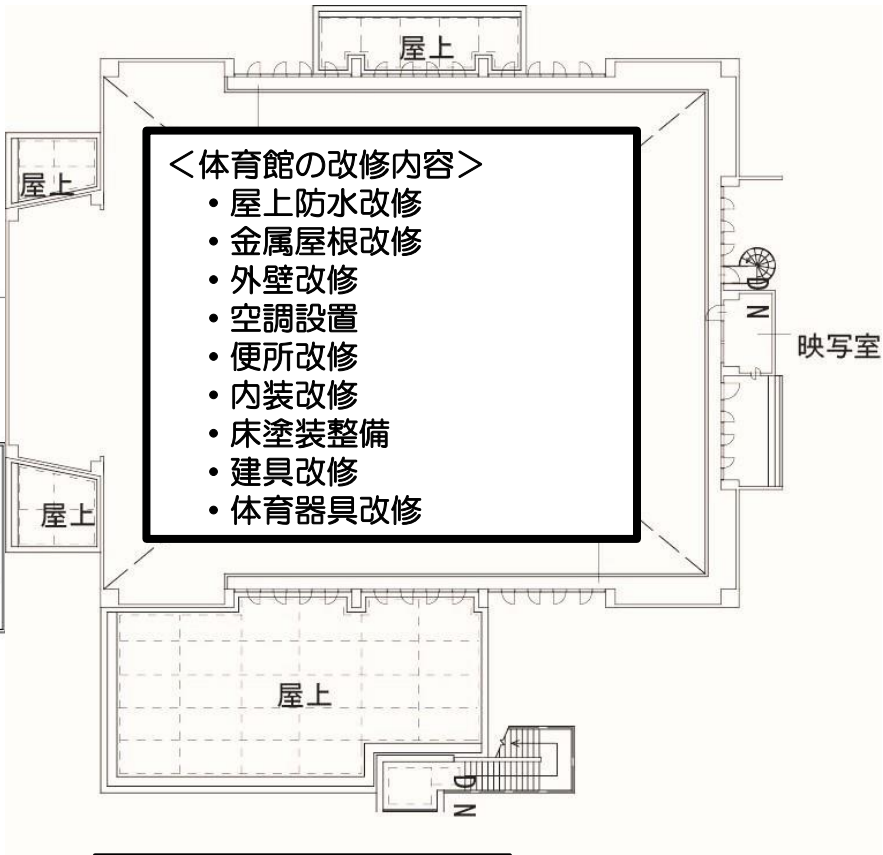

○前期学部フロア（1・2階）は教室前に手洗い場設置

○教室の黒板は上下可動式

○廊下に荷物用フック設置

○教室に掲示用ピクチャーレール設置

○全教室に空調設置

など改修を行う予定です

特別教室

1階

多目的便所

<改修内容>

- 和式から洋式へ
- ドライ化
- 手洗い自動水栓設置

体育館配置図

1階平面図

2階平面図

スロープ設置

校舎配置図

令和6・7年度における 光風台小学校・吉川中学校の児童生徒数見込み

○児童・生徒数 合計 約430人
児童：約200人、生徒：約230人

○クラス数 14クラス
小学校・中学校各7クラス

○普通教室 23教室（支援教室含む）

<光風台小学校の改修内容>

- A棟は基本的に小学生が使用します
- B棟は小学生と中学生が共用します
- C棟は中学生が使用します
- B棟1階の児童玄関は児童生徒用玄関
- C棟1階のふれあいルームは配膳室とコンピュータ室（多目的室）に分割改修
- C棟2階のPC教室は職員室、校長室に改修
- C棟のトイレを中学生（大人）用に改修 など