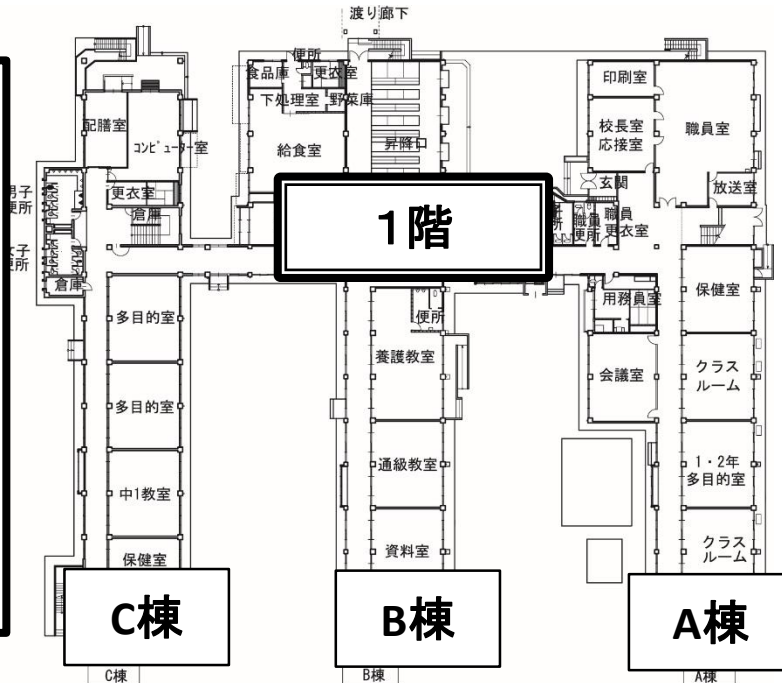

多目的便所

<改修内容>

- 和式から洋式へ
- ドライ化
- 手洗い自動水栓設置

体育館配置図

1階平面図

2階平面図

スロープ設置

校舎配置図

令和6・7年度における 光風台小学校・吉川中学校の児童生徒数見込み

○児童・生徒数 合計 約430人
児童：約200人、生徒：約230人

○クラス数 14クラス
小学校・中学校各7クラス

○普通教室 23教室（支援教室含む）

<光風台小学校の改修内容>

- A棟は基本的に小学生が使用します
- B棟は小学生と中学生が共用します
- C棟は中学生が使用します
- B棟1階の児童玄関は児童生徒用玄関
- C棟1階のふれあいルームは配膳室とコンピュータ室（多目的室）に分割改修
- C棟2階のPC教室は職員室、校長室に改修
- C棟のトイレを中学生（大人）用に改修 など

東・西地区小中一貫校施設整備スケジュール予定(東地区:東能勢中学校、西地区:吉川中学校)

地区	年度 月	R2年度			R3年度			R4年度			R5年度			R6年度			R7年度			R8年度							
		4	5	6	7	8	9	10	11	12	1	2	3	4	5	6	7	8	9		10	11	12	1	2	3	
東地区 (東能勢中学校)	R3 工事				実施設計			工事			引越			使用開始													
	R7 工事							基本設計									実施設計			工事			引越				
西地区	吉川 中学校							基本設計						実施設計						工事						引越	
	小光 風台 校舎													基本設計		実施設計		工事		機器等 移設		改修工事期間中は 吉川中学校生徒は光風台小学校で学習					
		校舎・体育館等改修 (留守家庭児童育成室・職員室増築等)																									
		アスベスト除去 長寿命化改修:校舎北棟・南棟 増改築:中棟(特別教室)、渡り廊下、便所、給食棟 老朽化大規模改修:体育館(屋根、内装、外壁等) その他外構、グラウンド等敷地全般整備																									
		校舎改修 (教室、職員室、 トイレ等)																									