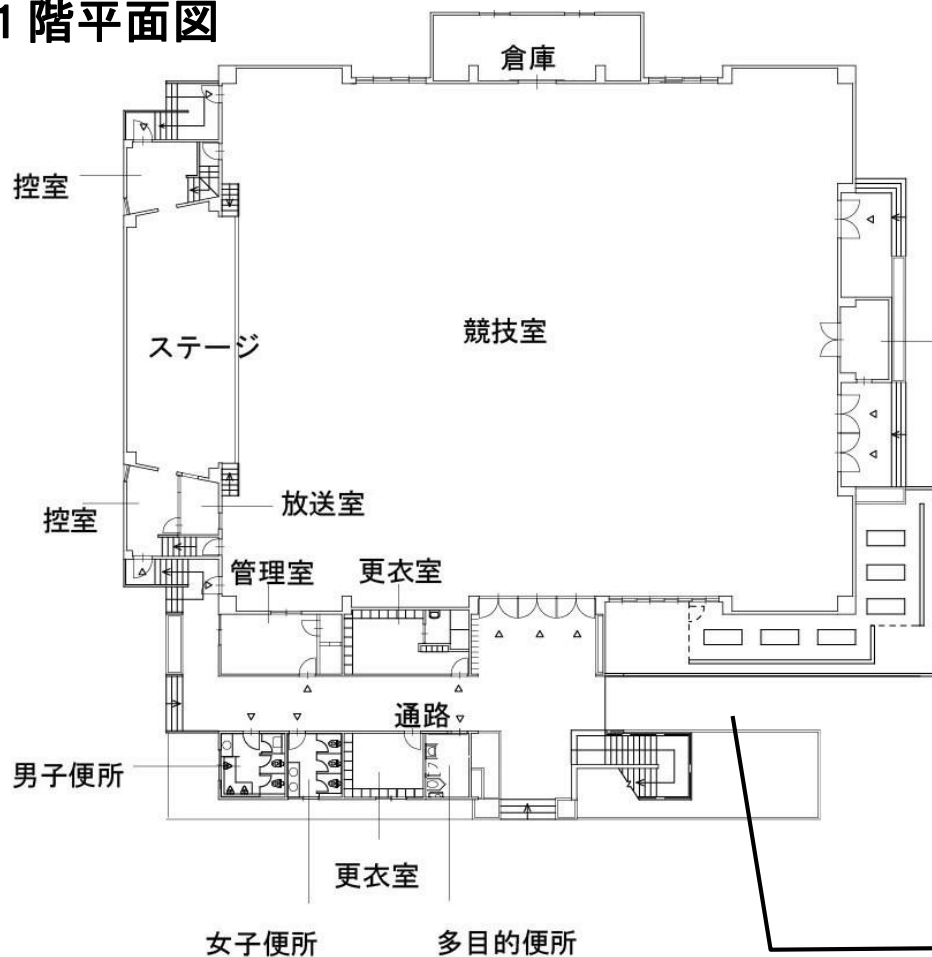

○前期学部フロア（1・2階）は教室前に手洗い場設置

○教室の黒板は上下可動式

○廊下に荷物用フック設置

○教室に掲示用ピクチャーレール設置

○全教室に空調設置

など改修を行う予定です

特別教室

1階

2階

特別教室

3階

4階

その他教室等

EV

女子便所

男子便所

多目的便所

<改修内容>

- 和式から洋式へ
- ドライ化
- 手洗い自動水栓設置

体育館配置図

1階平面図

2階平面図

スロープ設置

校舎配置図