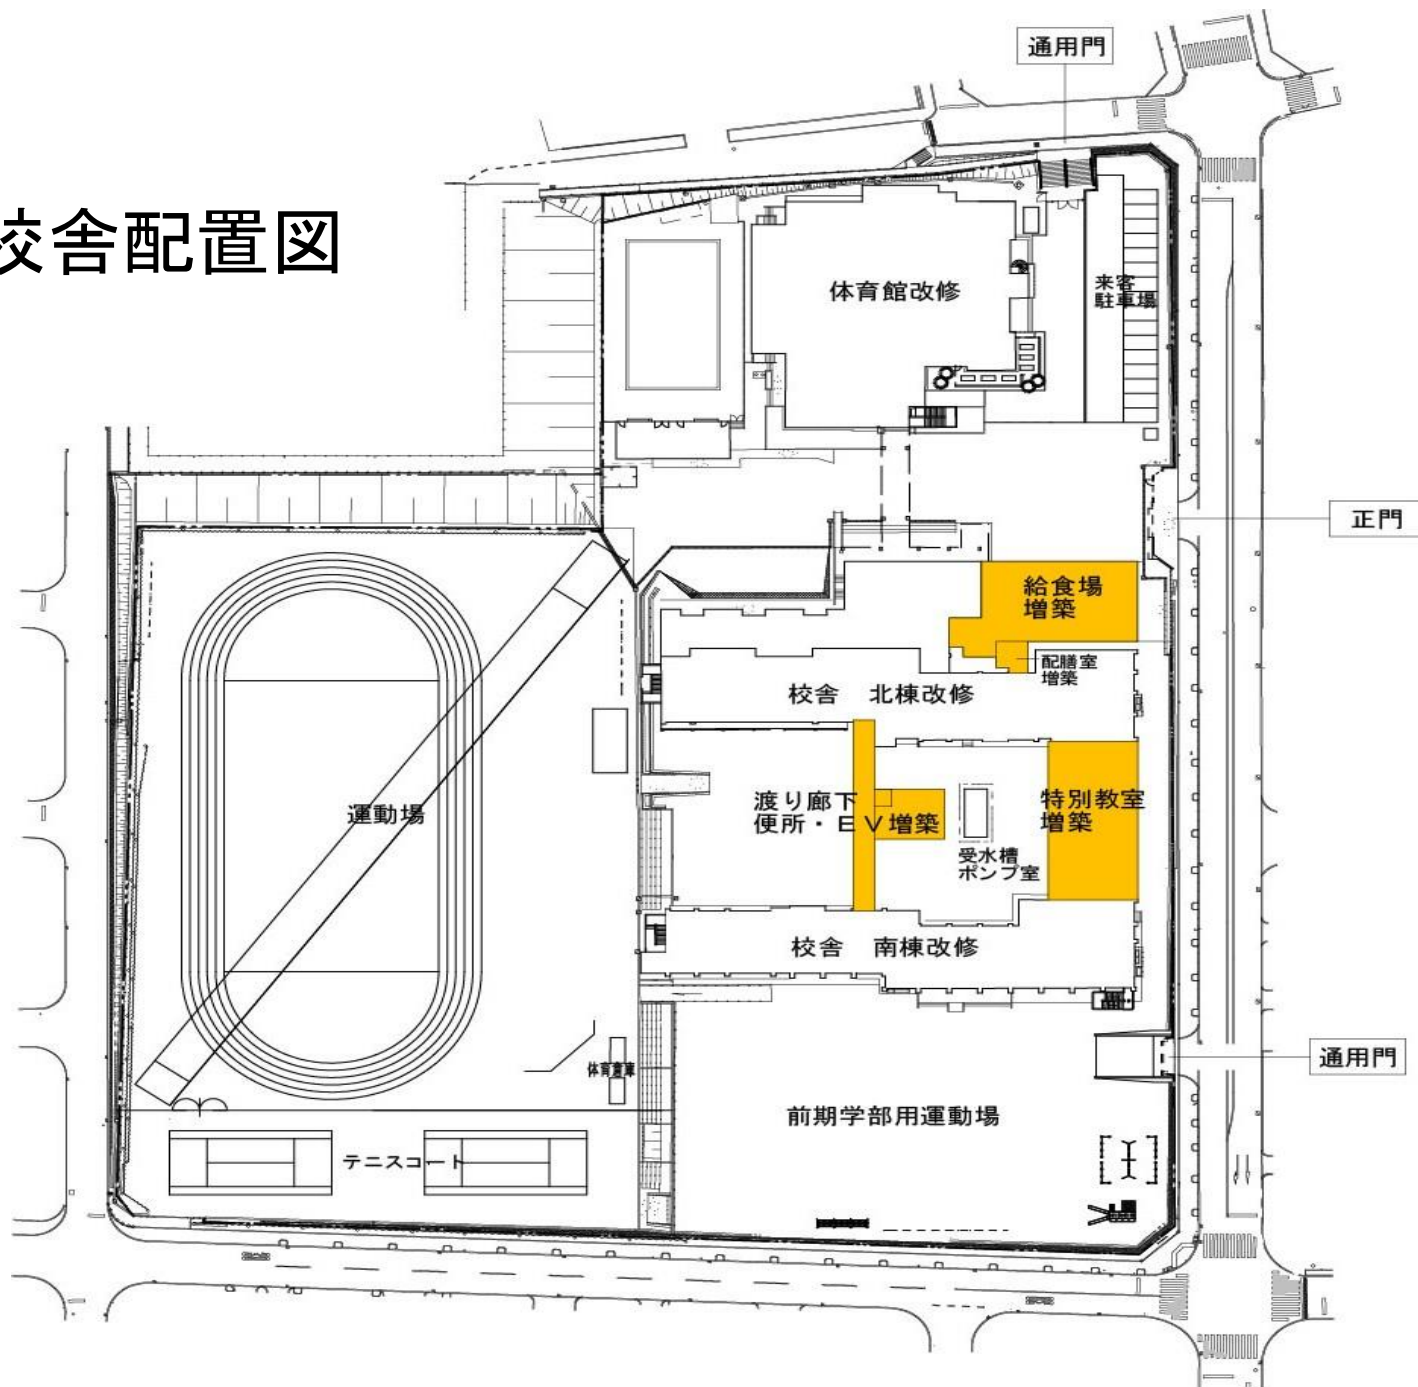

多目的便所

<改修内容>

- 和式から洋式へ
- ドライ化
- 手洗い自動水栓設置

体育館配置図

1階平面図

2階平面図

スロープ設置

校舎配置図