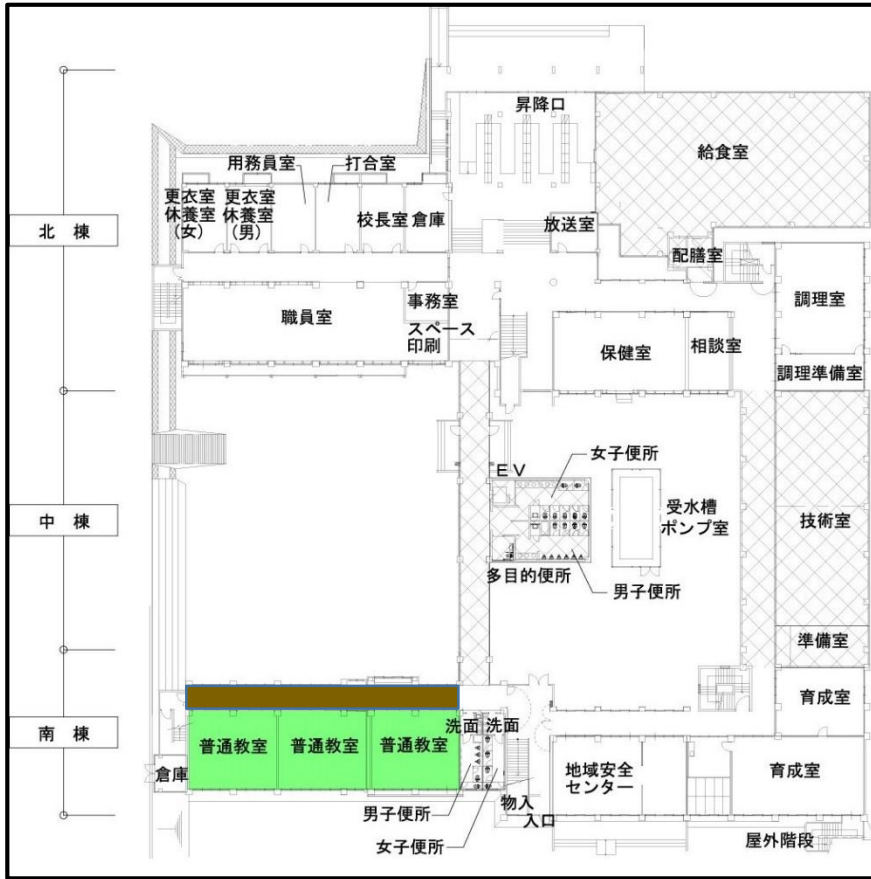

2階平面図

前期学部フロア
(1~4年生)

3階平面図

4階平面図

後期学部フロア
(5~9年生)

普通教室

1階

3教室

2階

8教室

普通教室

3階

4階

8教室

10教室

他にも

○前期学部フロア（1・2階）は教室前に手洗い場設置

○教室の黒板は上下可動式

○廊下に荷物用フック設置

○教室に掲示用ピクチャーレール設置

○全教室に空調設置

など改修を行う予定です

特別教室

1階