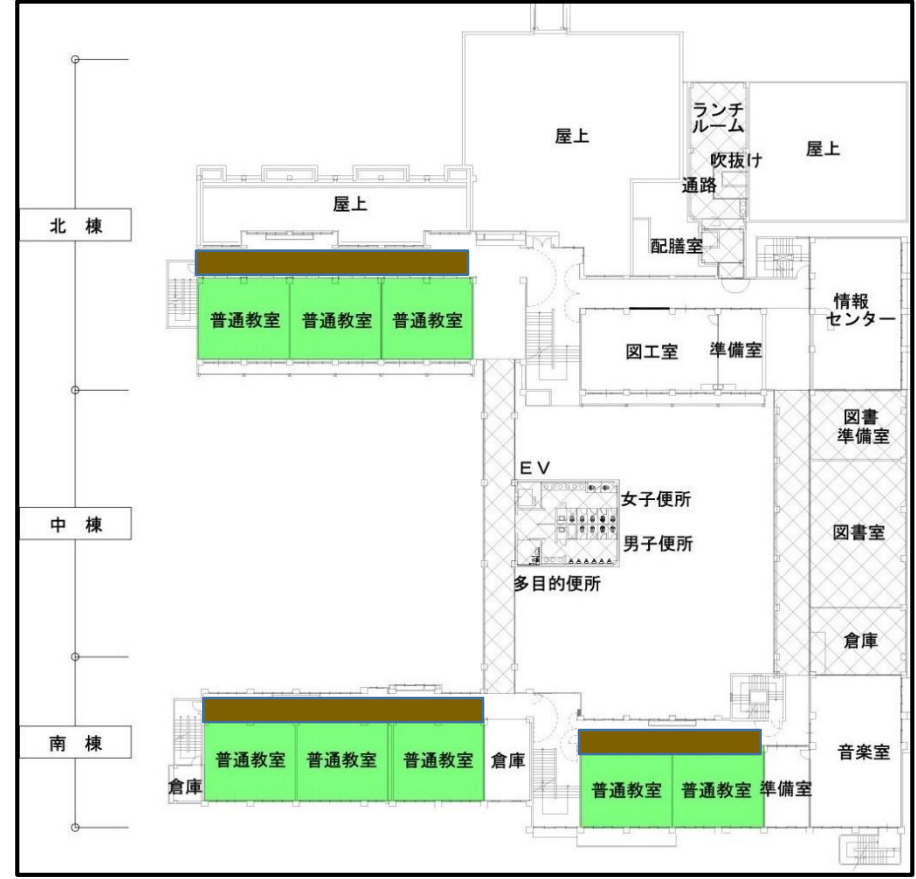

2階平面図

前期学部フロア
(1~4年生)

3階平面図

4階平面図

後期学部フロア
(5~9年生)

普通教室

1階

3教室

2階

8教室

普通教室

3階

4階

8教室

10教室

他にも

○前期学部フロア（1・2階）は教室前に手洗い場設置

○教室の黒板は上下可動式

○廊下に荷物用フック設置

○教室に掲示用ピクチャーレール設置

○全教室に空調設置

など改修を行う予定です

特別教室

1階