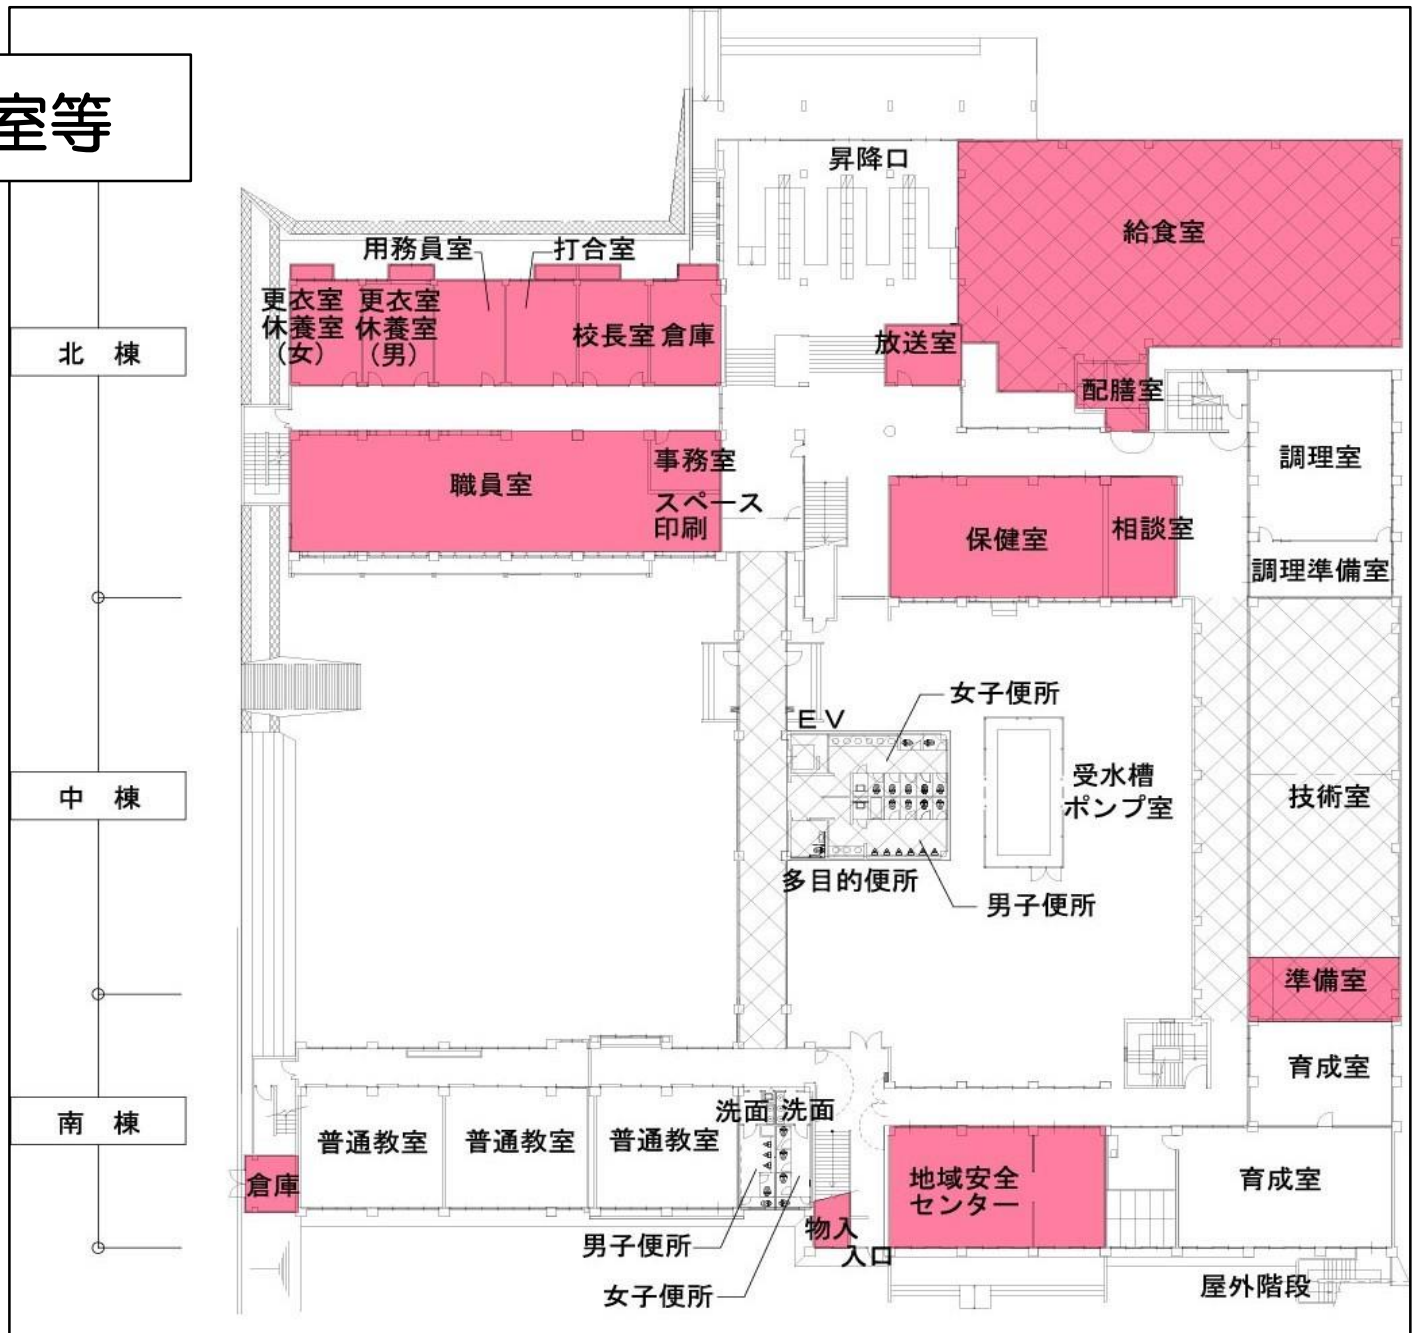

○前期学部フロア（1・2階）は教室前に手洗い場設置

○教室の黒板は上下可動式

○廊下に荷物用フック設置

○教室に掲示用ピクチャーレール設置

○全教室に空調設置

など改修を行う予定です

特別教室

1階

2階

特別教室

3階

4階

その他教室等

EV

女子便所

男子便所

多目的便所

<改修内容>

- 和式から洋式へ
- ドライ化
- 手洗い自動水栓設置

体育館配置図

1階平面図

2階平面図

スロープ設置

校舎配置図