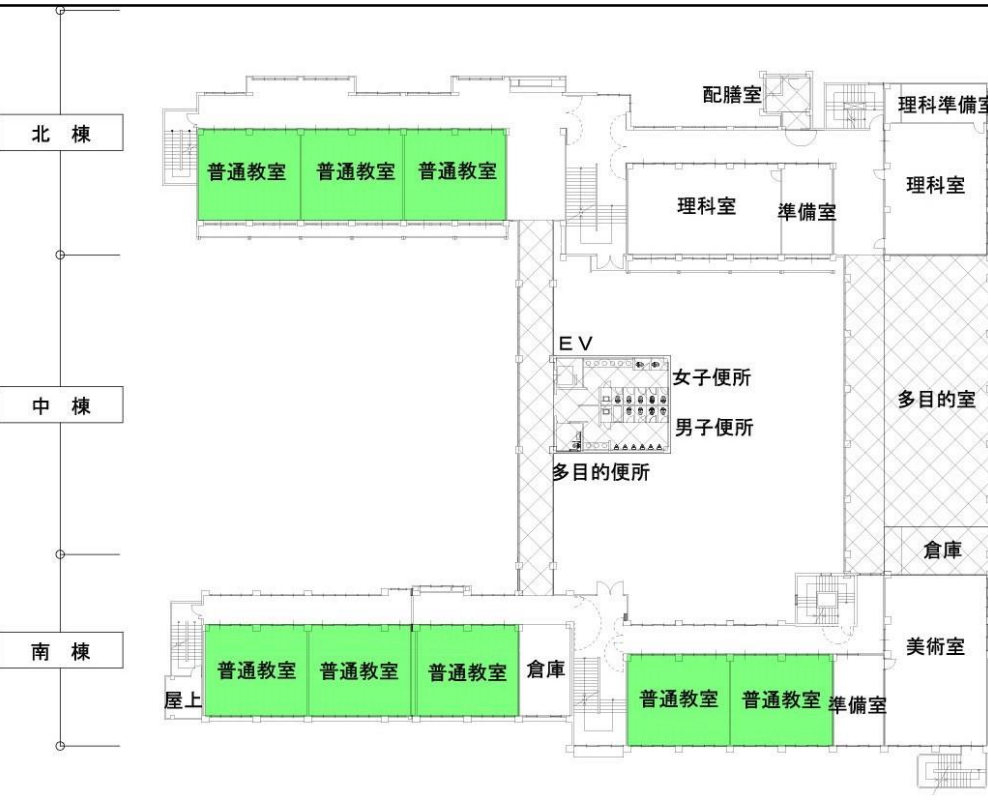

2階平面図

前期学部フロア
(1~4年生)

3階平面図

4階平面図

後期学部フロア
(5~9年生)

普通教室

1階

3教室

2階

8教室

普通教室

3階

4階

8教室

10教室

他にも

○前期学部フロア（1・2階）は教室前に手洗い場設置

○教室の黒板は上下可動式

○廊下に荷物用フック設置

○教室に掲示用ピクチャーレール設置

○全教室に空調設置

など改修を行う予定です

特別教室

1階