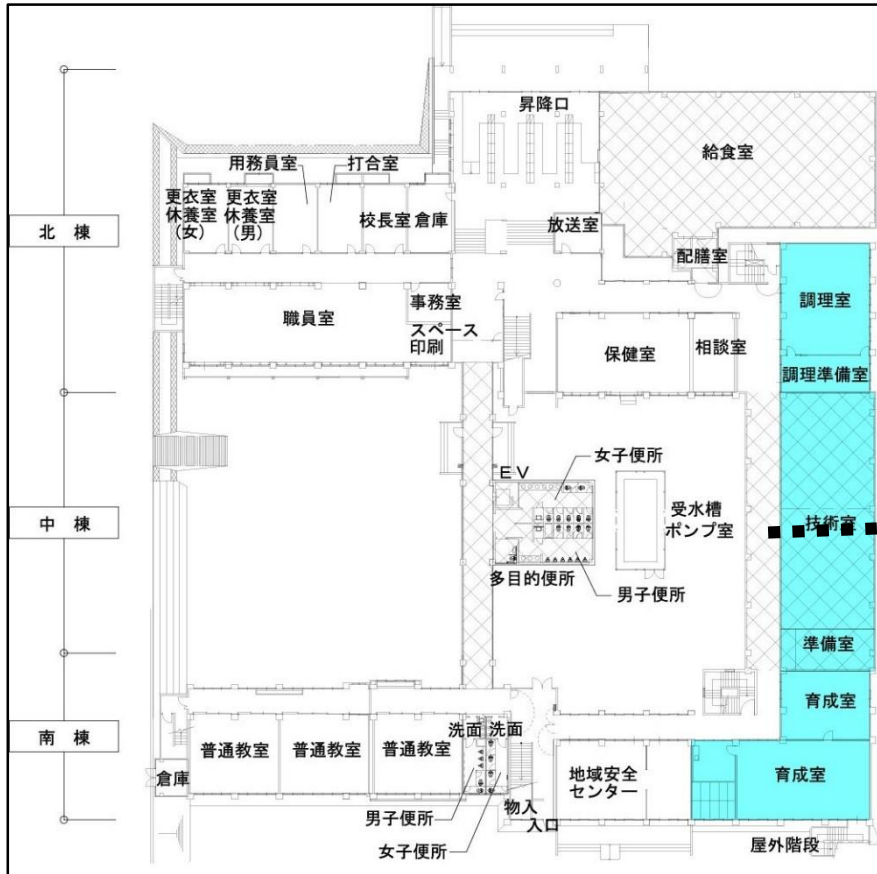

2階

8教室

普通教室

3階

4階

8教室

10教室

他にも

○前期学部フロア（1・2階）は教室前に手洗い場設置

○教室の黒板は上下可動式

○廊下に荷物用フック設置

○教室に掲示用ピクチャーレール設置

○全教室に空調設置

など改修を行う予定です

特別教室

1階

2階

特別教室

3階

4階

その他教室等

EV

女子便所

男子便所

多目的便所

<改修内容>

- 和式から洋式へ
- ドライ化
- 手洗い自動水栓設置

体育館配置図

1階平面図

2階平面図

スロープ設置

校舎配置図