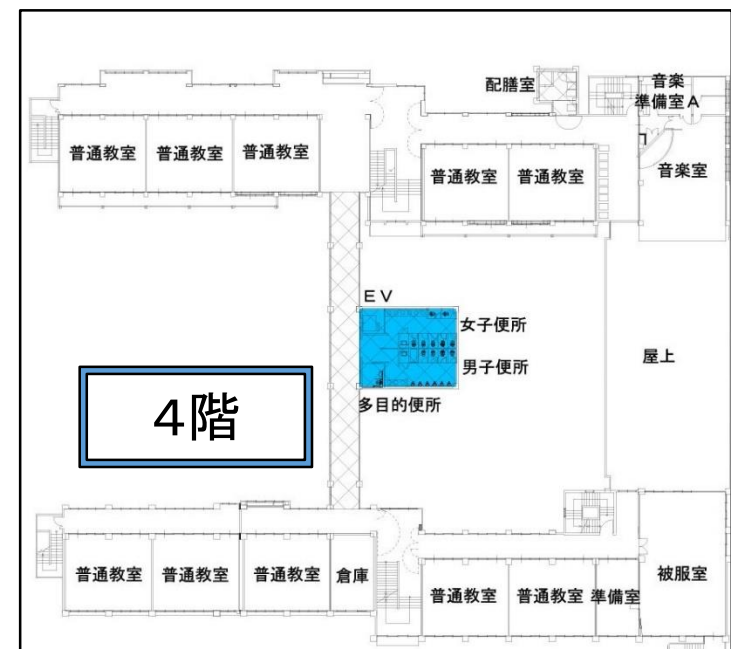

2階

特別教室

3階

4階

その他教室等

EV

女子便所

男子便所

多目的便所

<改修内容>

- 和式から洋式へ
- ドライ化
- 手洗い自動水栓設置

体育館配置図

1階平面図

2階平面図

スロープ設置

校舎配置図