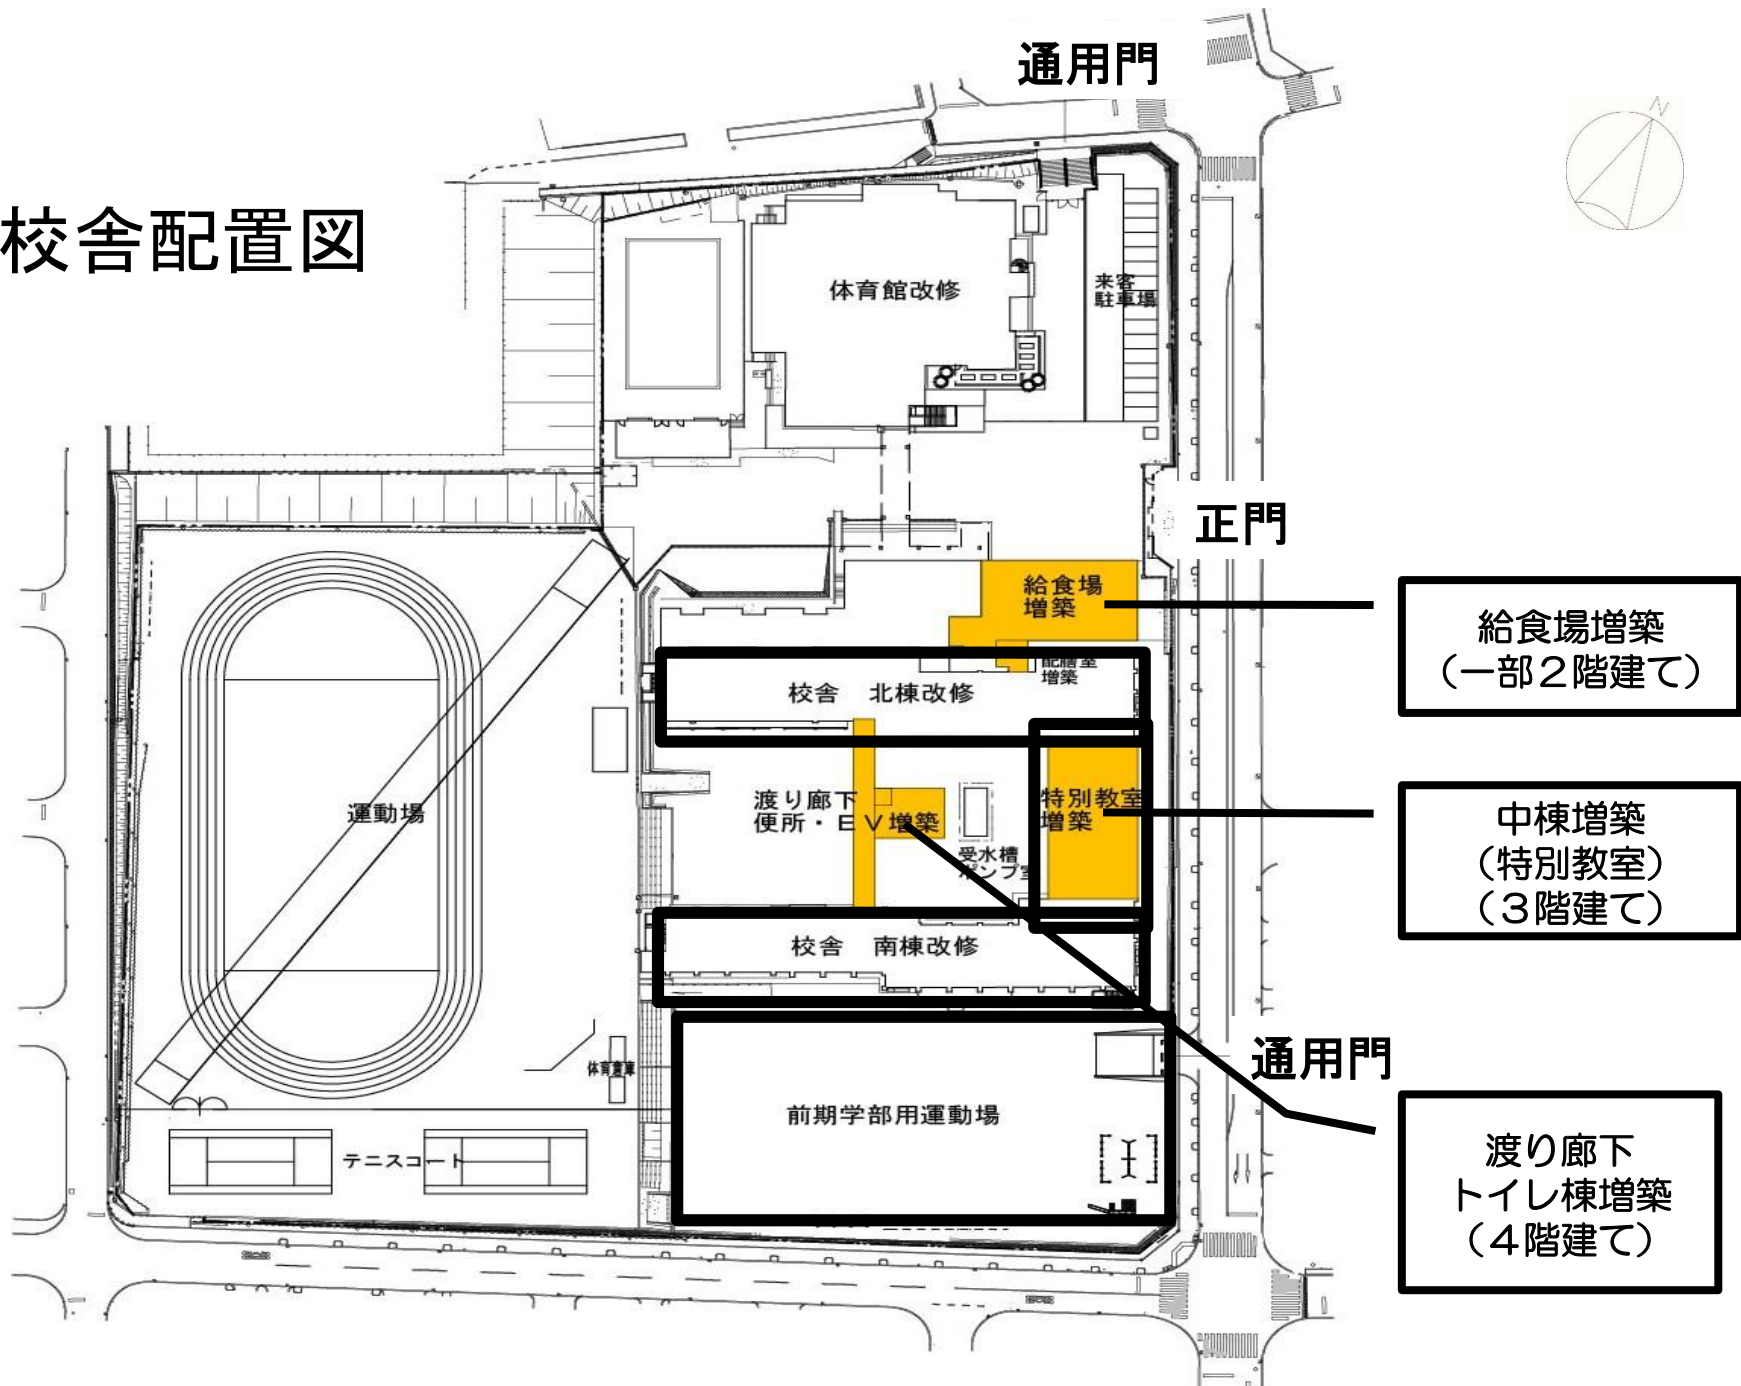

吉川中学校区
義務教育学校開校に向けた
改修工事について

西地区義務教育学校施設整備の前提条件

人口推計に基づき、令和8年度当初における児童生徒数の見込を算出

○児童・生徒数 540人

○クラス数 18クラス (各学年2クラス×9学年)

○普通教室 29教室 (支援教室含む)

校舎配置図

1階平面図