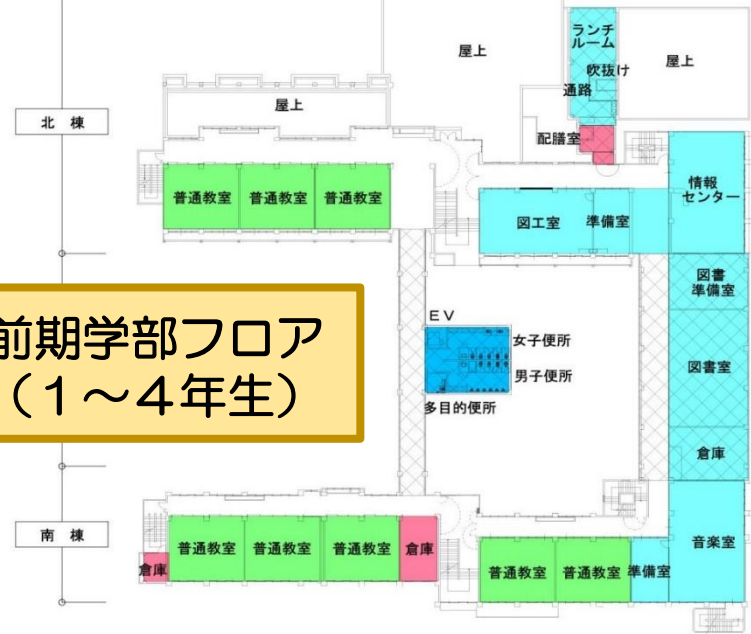

吉川中学校区
義務教育学校開校に向けた
改修工事について

西地区義務教育学校施設整備の前提条件

人口推計に基づき、令和8年度当初における児童生徒数の見込を算出

○児童・生徒数 540人

○クラス数 18クラス (各学年2クラス×9学年)

○普通教室 29教室 (支援教室含む)

校舎配置図

1階平面図

2階平面図

前期学部フロア
(1~4年生)

3階平面図

4階平面図

後期学部フロア
(5~9年生)

普通教室

1階

3教室

2階

8教室

普通教室

3階

4階

8教室

10教室

他にも