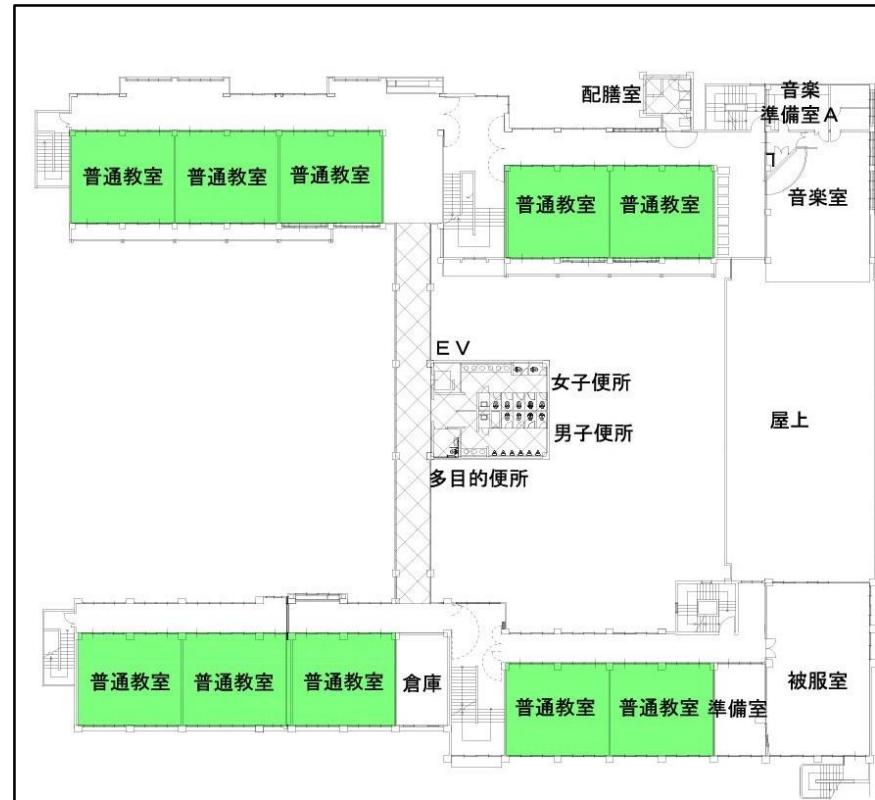

2階平面図

前期学部フロア
(1~4年生)

3階平面図

4階平面図

後期学部フロア
(5~9年生)

普通教室

1階

3教室

2階

8教室

普通教室

3階

4階

8教室

10教室

他にも

○前期学部フロア（1・2階）は教室前に手洗い場設置

○教室の黒板は上下可動式

○廊下に荷物用フック設置

○教室に掲示用ピクチャーレール設置

○全教室に空調設置

など改修を行う予定です

特別教室

1階

2階

特別教室

3階

4階

その他教室等

EV

女子便所

男子便所