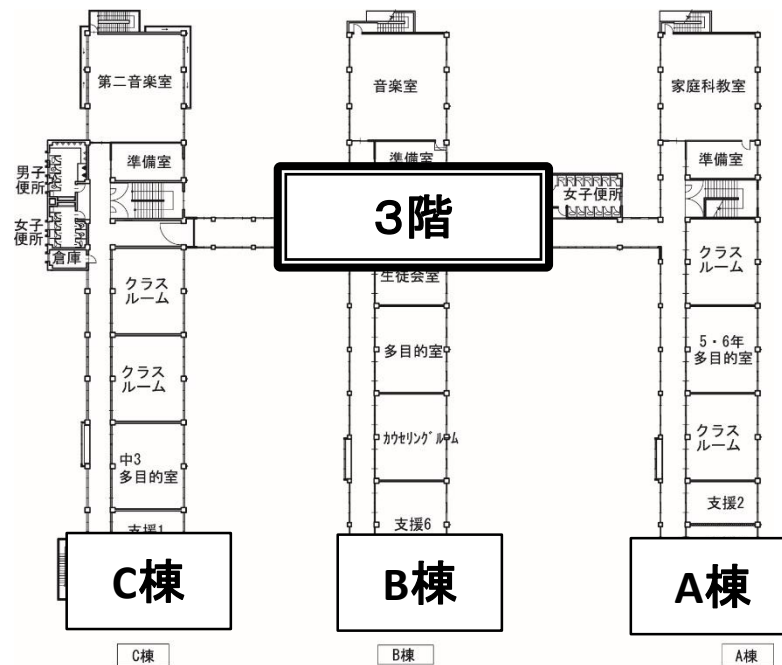

多目的便所

<改修内容>

- 和式から洋式へ
- ドライ化
- 手洗い自動水栓設置

体育館配置図

1階平面図

2階平面図

スロープ設置

校舎配置図

令和6・7年度における 光風台小学校・吉川中学校の児童生徒数見込み

○児童・生徒数 合計 約430人
児童：約200人、生徒：約230人

○クラス数 14クラス
小学校・中学校各7クラス

○普通教室 23教室（支援教室含む）

<光風台小学校の改修内容>

- A棟は基本的に小学生が使用します
- B棟は小学生と中学生が共用します
- C棟は中学生が使用します
- B棟1階の児童玄関は児童生徒用玄関
- C棟1階のふれあいルームは配膳室とコンピュータ室（多目的室）に分割改修
- C棟2階のPC教室は職員室、校長室に改修
- C棟のトイレを中学生（大人）用に改修 など

東・西地区小中一貫校施設整備スケジュール予定(東地区:東能勢中学校、西地区:吉川中学校)

地区	年度 月	R2年度			R3年度			R4年度			R5年度			R6年度			R7年度			R8年度							
		4	5	6	7	8	9	10	11	12	1	2	3	4	5	6	7	8	9		10	11	12	1	2	3	
東地区 (東能勢中学校)	R3 工事				実施設計			工事			引越			使用開始													
	R7 工事							基本設計									実施設計			工事			引越				
西地区	吉川 中学校							基本設計						実施設計						工事						引越	
	小光 風台 校舎													基本設計		実施設計		工事		機器等 移設		改修工事期間中は 吉川中学校生徒は光風台小学校で学習					
		校舎・体育館等改修 (留守家庭児童育成室・職員室増築等)																									
		アスベスト除去 長寿命化改修:校舎北棟・南棟 増改築:中棟(特別教室)、渡り廊下、便所、給食棟 老朽化大規模改修:体育館(屋根、内装、外壁等) その他外構、グラウンド等敷地全般整備																									
		校舎改修 (教室、職員室、 トイレ等)																									