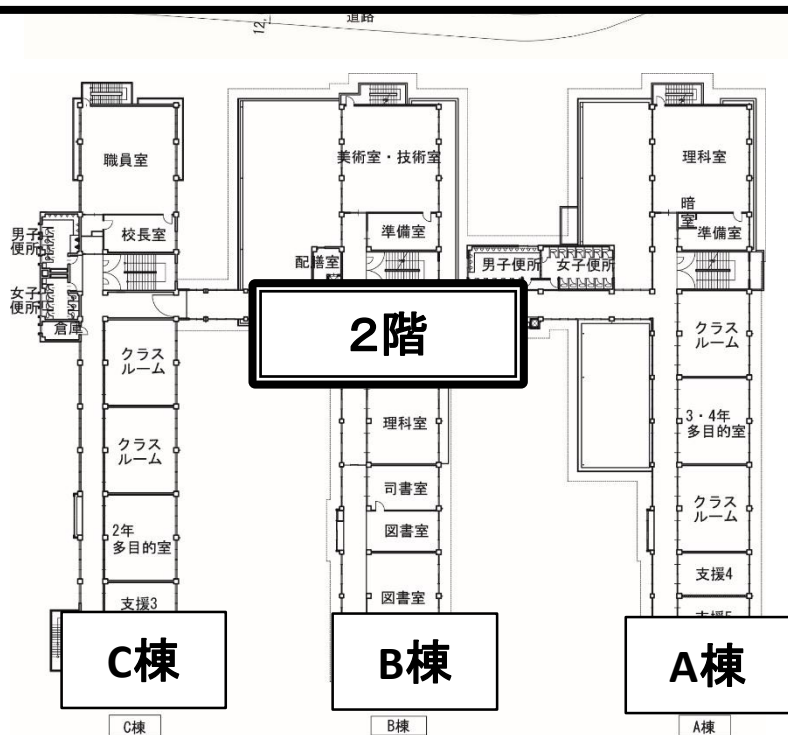

多目的便所

<改修内容>

- 和式から洋式へ
- ドライ化
- 手洗い自動水栓設置

体育館配置図

1階平面図

2階平面図

スロープ設置

校舎配置図

令和6・7年度における 光風台小学校・吉川中学校の児童生徒数見込み

○児童・生徒数 合計 約430人
児童：約200人、生徒：約230人

○クラス数 14クラス
小学校・中学校各7クラス

○普通教室 23教室（支援教室含む）

<光風台小学校の改修内容>

- A棟は基本的に小学生が使用します
- B棟は小学生と中学生が共用します
- C棟は中学生が使用します
- B棟1階の児童玄関は児童生徒用玄関
- C棟1階のふれあいルームは配膳室とコンピュータ室（多目的室）に分割改修
- C棟2階のPC教室は職員室、校長室に改修
- C棟のトイレを中学生（大人）用に改修 など

東・西地区小中一貫校施設整備スケジュール予定(東地区:東能勢中学校、西地区:吉川中学校)

地区	年度 月	R2年度			R3年度			R4年度			R5年度			R6年度			R7年度			R8年度							
		4	5	6	7	8	9	10	11	12	1	2	3	4	5	6	7	8	9		10	11	12	1	2	3	
東地区 (東能勢中学校)	R3 工事				実施設計			工事			引越			使用開始													
	R7 工事							基本設計									実施設計			工事			引越				
西地区	吉川 中学校							基本設計						実施設計						工事						引越	
	小光 風台 校舎													基本設計		実施設計		工事		機器等 移設		改修工事期間中は 吉川中学校生徒は光風台小学校で学習					
		校舎・体育館等改修 (留守家庭児童育成室・職員室増築等)																									
		アスベスト除去 長寿命化改修:校舎北棟・南棟 増改築:中棟(特別教室)、渡り廊下、便所、給食棟 老朽化大規模改修:体育館(屋根、内装、外壁等) その他外構、グラウンド等敷地全般整備																									
		校舎改修 (教室、職員室、 トイレ等)																									