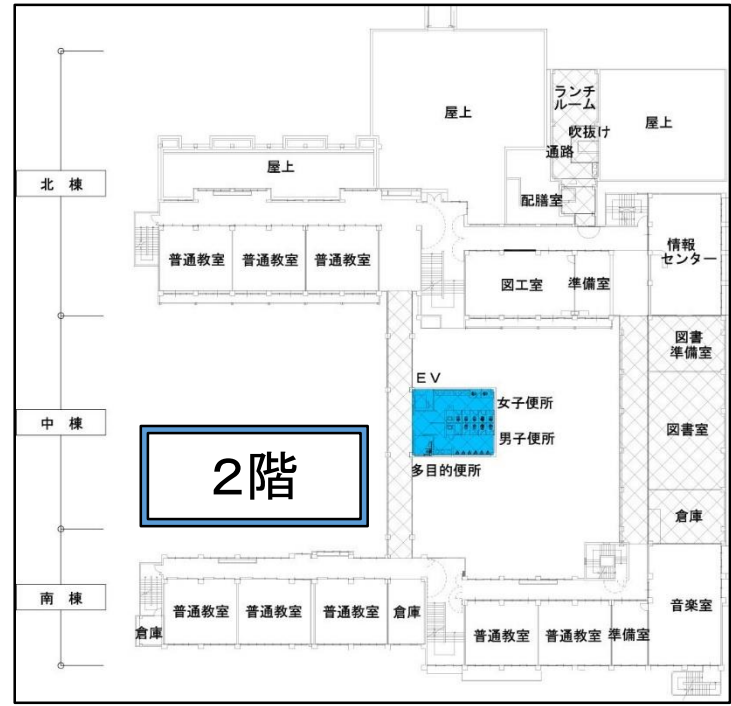

○前期学部フロア（1・2階）は教室前に手洗い場設置

○教室の黒板は上下可動式

○廊下に荷物用フック設置

○教室に掲示用ピクチャーレール設置

○全教室に空調設置

など改修を行う予定です

特別教室

1階

2階

特別教室

3階

4階

その他教室等

EV

女子便所

男子便所

多目的便所

<改修内容>

- 和式から洋式へ
- ドライ化
- 手洗い自動水栓設置

体育館配置図

1階平面図

2階平面図

スロープ設置

校舎配置図