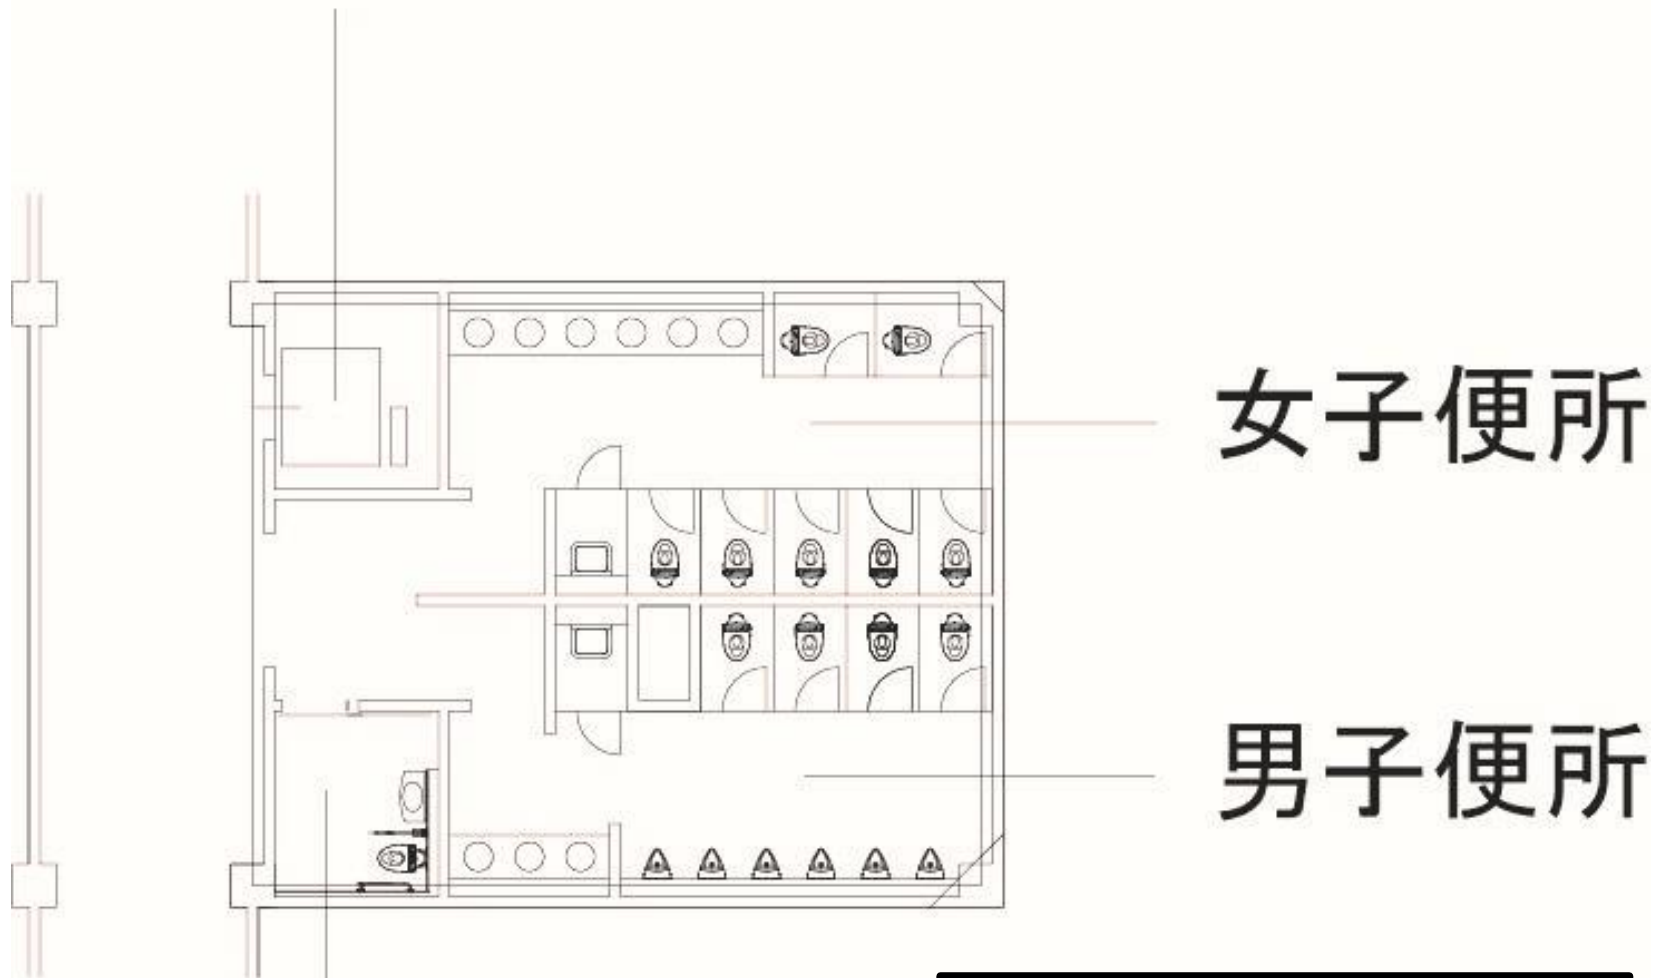

○前期学部フロア（1・2階）は教室前に手洗い場設置

○教室の黒板は上下可動式

○廊下に荷物用フック設置

○教室に掲示用ピクチャーレール設置

○全教室に空調設置

など改修を行う予定です

特別教室

1階

2階

特別教室

3階

4階

その他教室等

EV

女子便所

男子便所

多目的便所

<改修内容>

- 和式から洋式へ
- ドライ化
- 手洗い自動水栓設置

体育館配置図

1階平面図

2階平面図

スロープ設置

校舎配置図