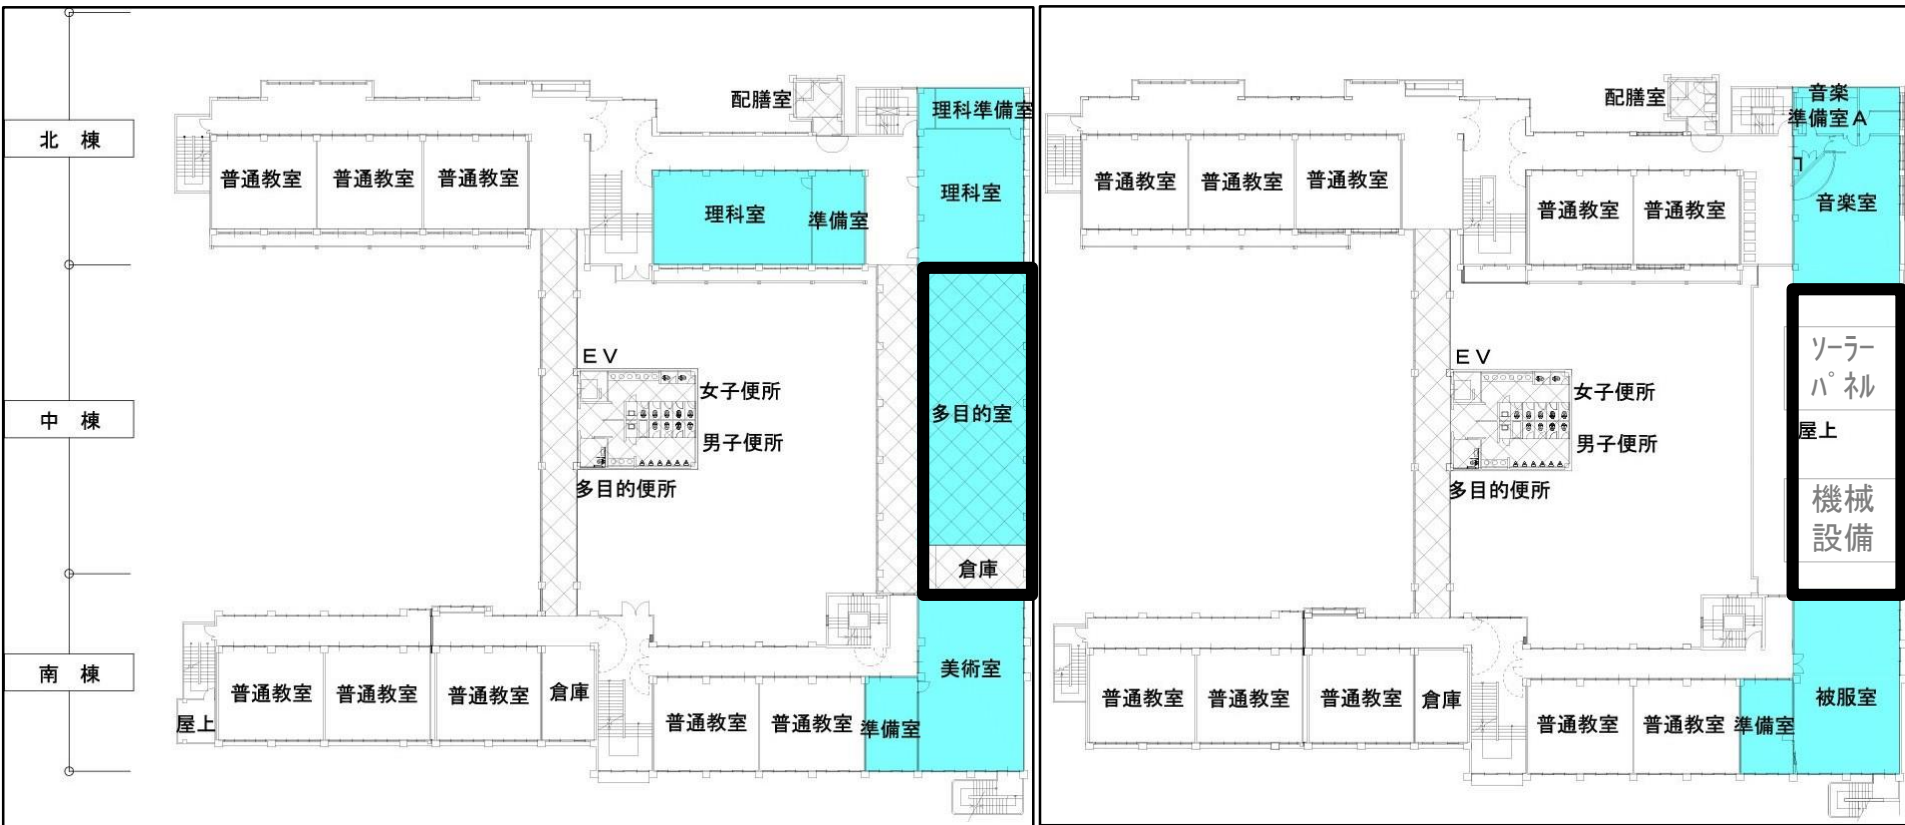

2階

8教室

普通教室

3階

4階

8教室

10教室

他にも

○前期学部フロア（1・2階）は教室前に手洗い場設置

○教室の黒板は上下可動式

○廊下に荷物用フック設置

○教室に掲示用ピクチャーレール設置

○全教室に空調設置

など改修を行う予定です

特別教室

1階

2階

特別教室

3階

4階

その他教室等

EV

女子便所

男子便所

多目的便所

<改修内容>

- 和式から洋式へ
- ドライ化
- 手洗い自動水栓設置

体育館配置図

1階平面図

2階平面図

スロープ設置

校舎配置図