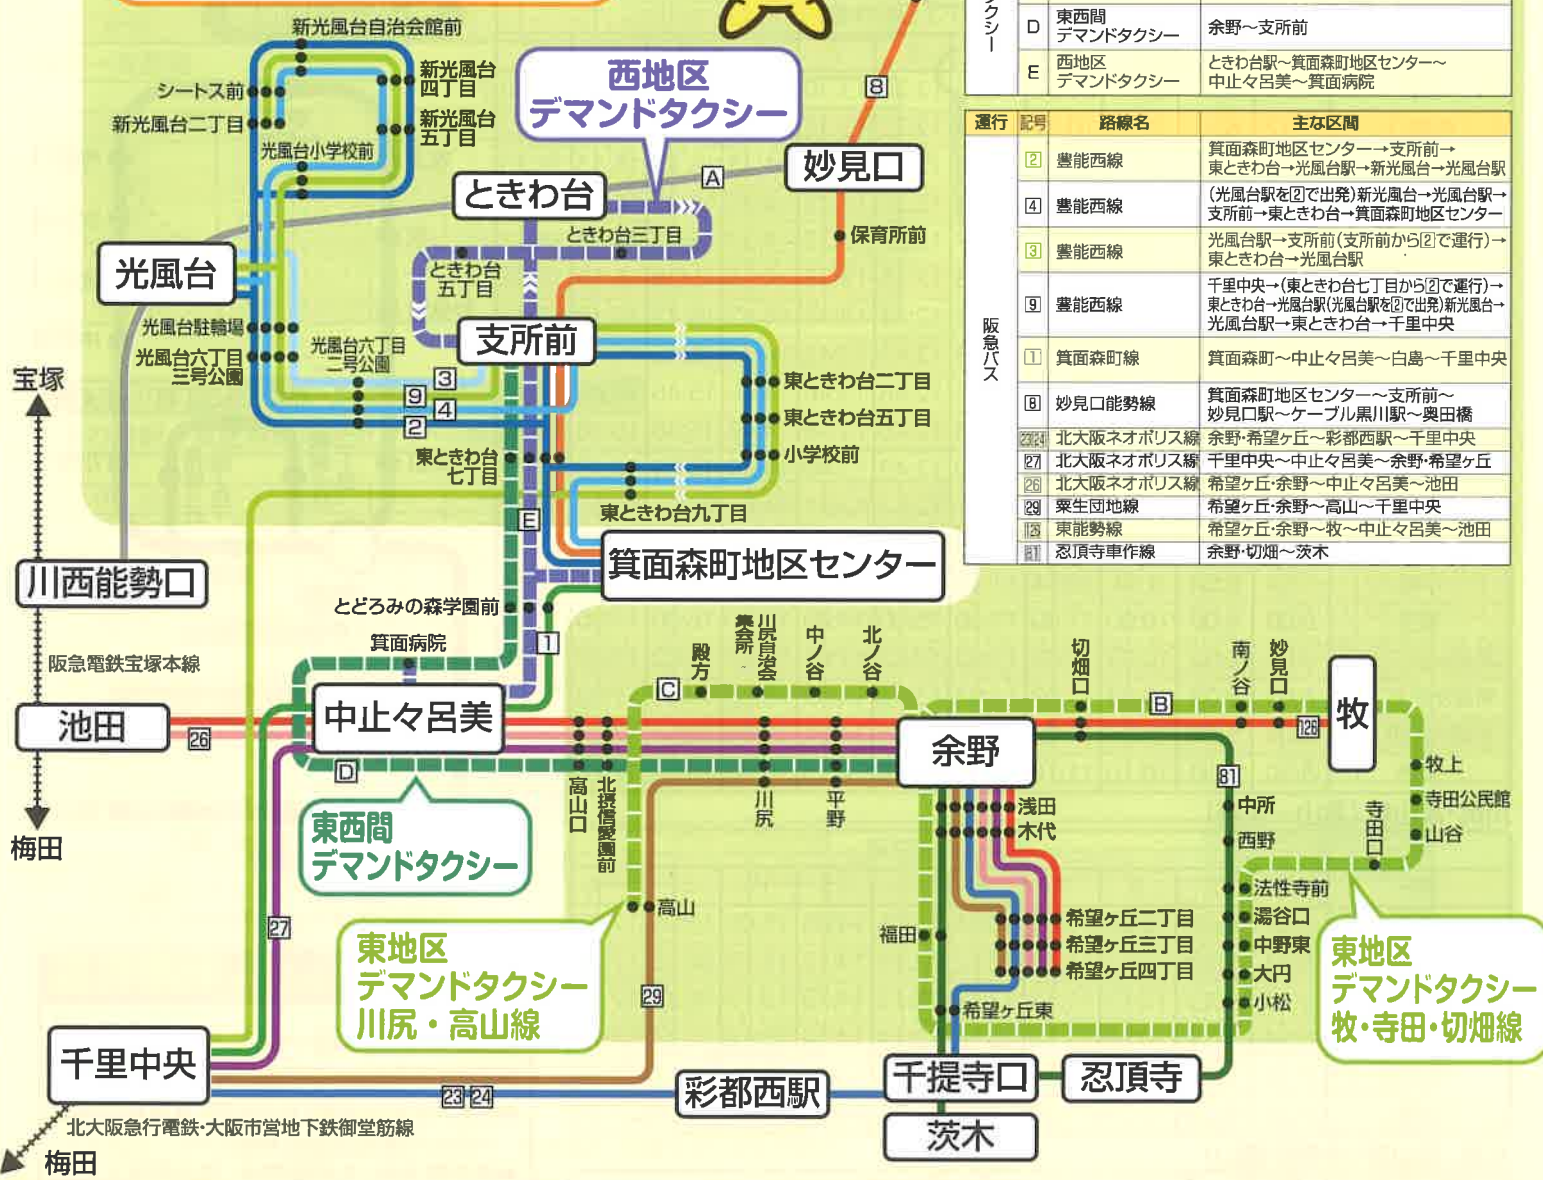

もっと便利に町民に寄り添う交通へ

豊能町の公共交通 ご利用ガイド

豊能町公共交通路線図

運行	記号	路線名	主な区間
能勢電鉄	A	妙見線	妙見口～川西能勢口
	B	東地区デマンドタクシー 牧・寺田・切畑線	余野～牧・寺田・切畑・木代・希望ヶ丘
	C	東地区デマンドタクシー 川尻・高山線	余野～川尻・高山
	D	東西間 デマンドタクシー	余野～支所前
	E	西地区 デマンドタクシー	ときわ台駅～箕面森町地区センター～ 中止々呂美～箕面病院

運行	記号	路線名	主な区間
阪急バス	②	豊能西線	箕面森町地区センター→支所前→ 東ときわ台→光風台駅→新光風台→光風台駅
	④	豊能西線	(光風台駅を②で出発)新光風台→光風台駅→ 支所前→東ときわ台→箕面森町地区センター
	③	豊能西線	光風台駅→支所前(支所前から②で運行)→ 東ときわ台→光風台駅
	⑨	豊能西線	千里中央→(東ときわ台七丁目から②で運行)→ 東ときわ台→光風台駅(光風台駅を②で出発)新光風台→ 光風台駅→東ときわ台→千里中央
	⑪	箕面森町線	箕面森町～中止々呂美～白鳥～千里中央
	⑧	妙見口能勢線	箕面森町地区センター～支所前～ 妙見口駅～ケーブル川尻川駅～奥田橋
	23,24	北大阪ネオポリス線	余野・希望ヶ丘～彩都西駅～千里中央
	27	北大阪ネオポリス線	千里中央～中止々呂美～余野・希望ヶ丘
	26	北大阪ネオポリス線	希望ヶ丘・余野～中止々呂美～池田
	28	衆生団地線	希望ヶ丘・余野～高山～千里中央
	18	東能勢線	希望ヶ丘・余野～牧～中止々呂美～池田
21	忍頂寺車作線	余野・切畑～茨木	