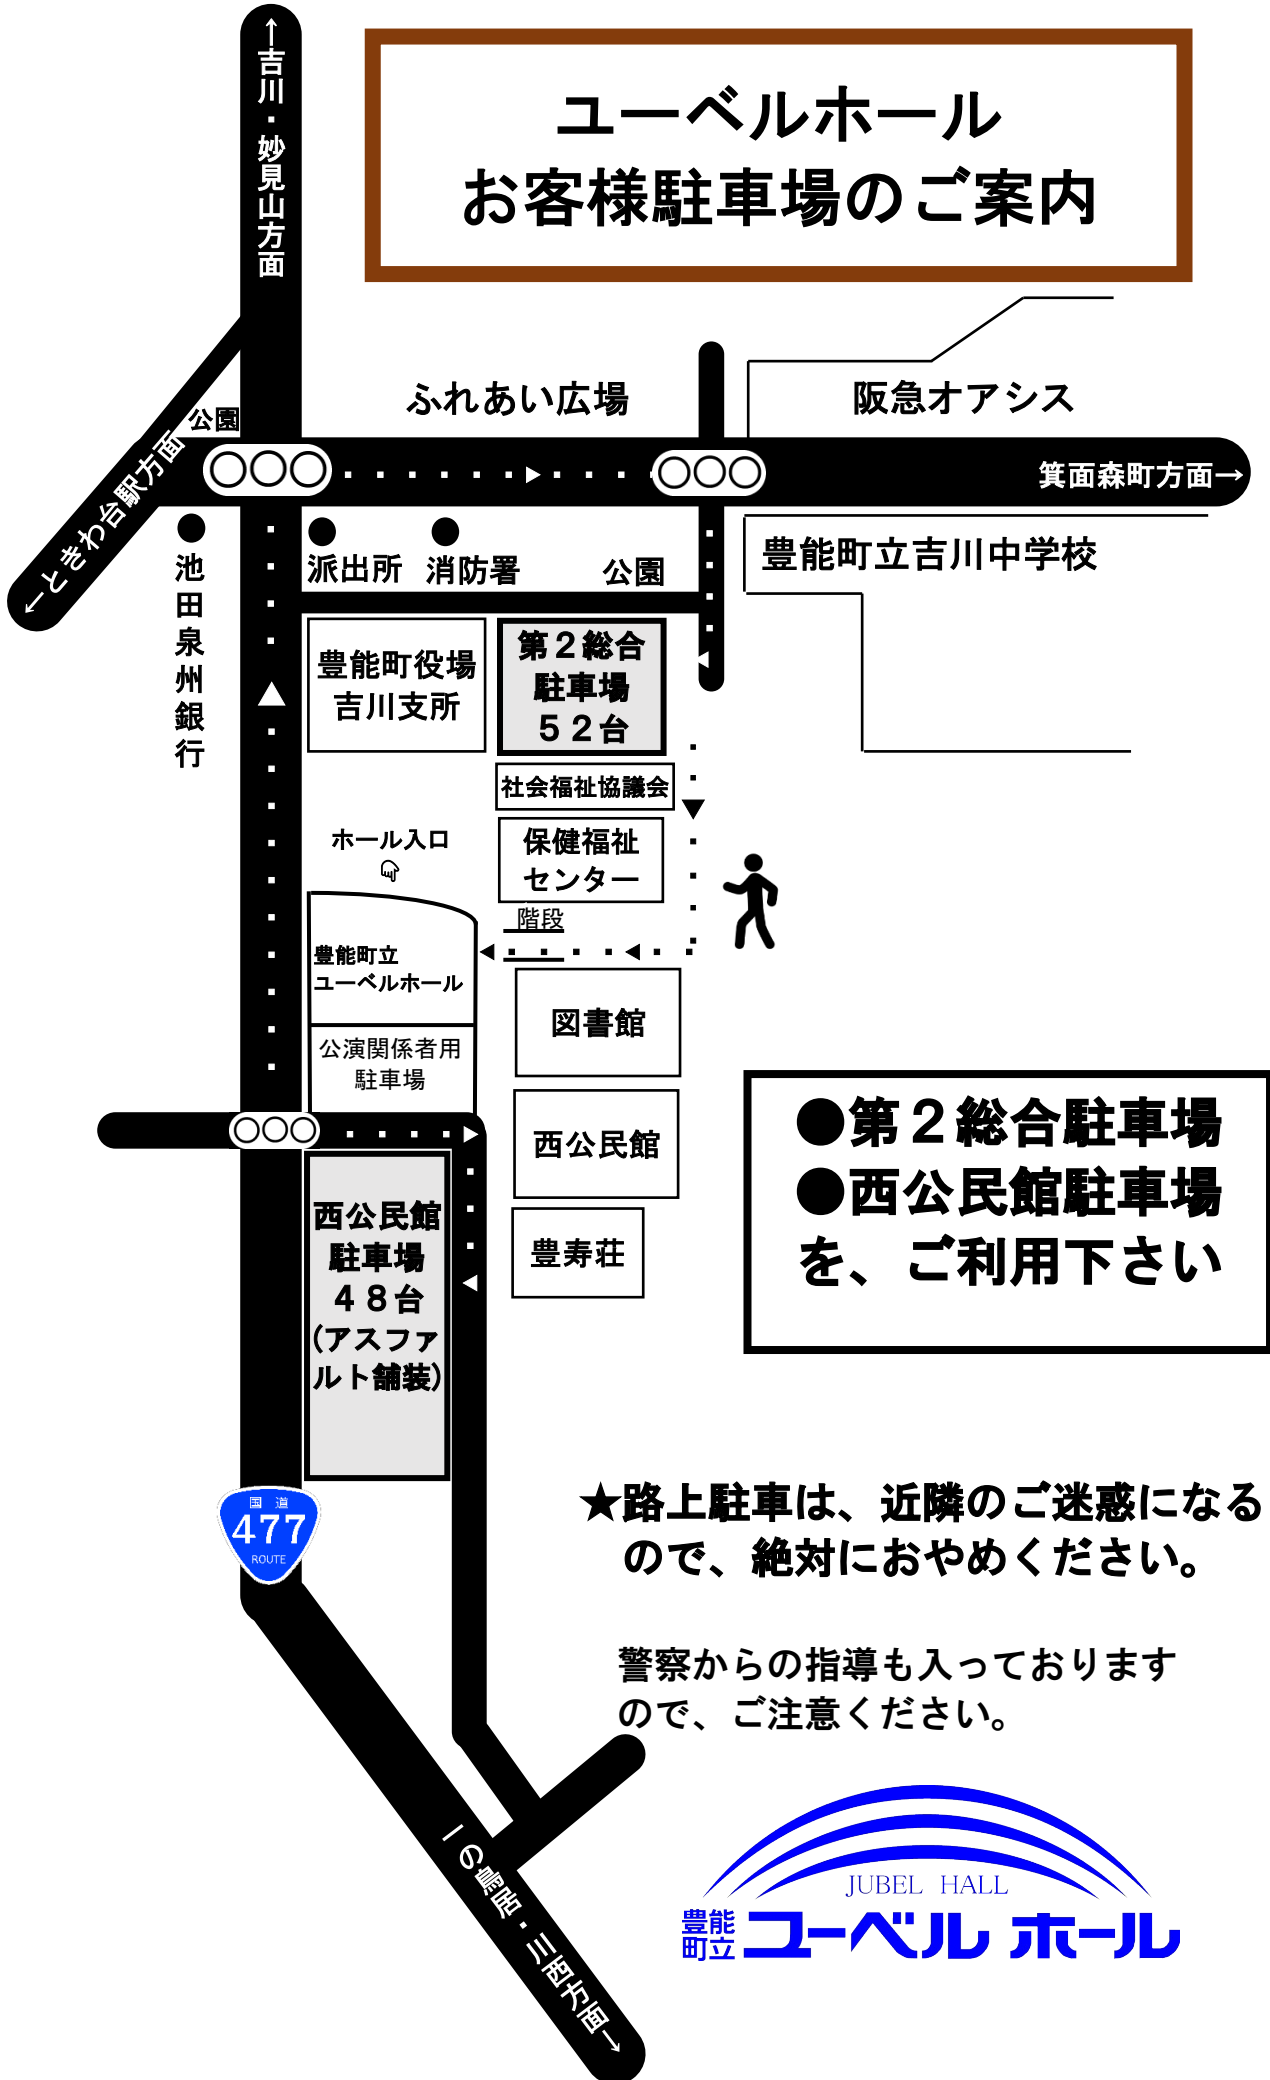

# ユーベルホール お客様駐車場ののご案内

●第2総合駐車場  
●西公民館駐車場  
を、ご利用下さい

★路上駐車は、近隣のご迷惑になるので、絶対におやめください。

警察からの指導も入っておりますので、ご注意ください。