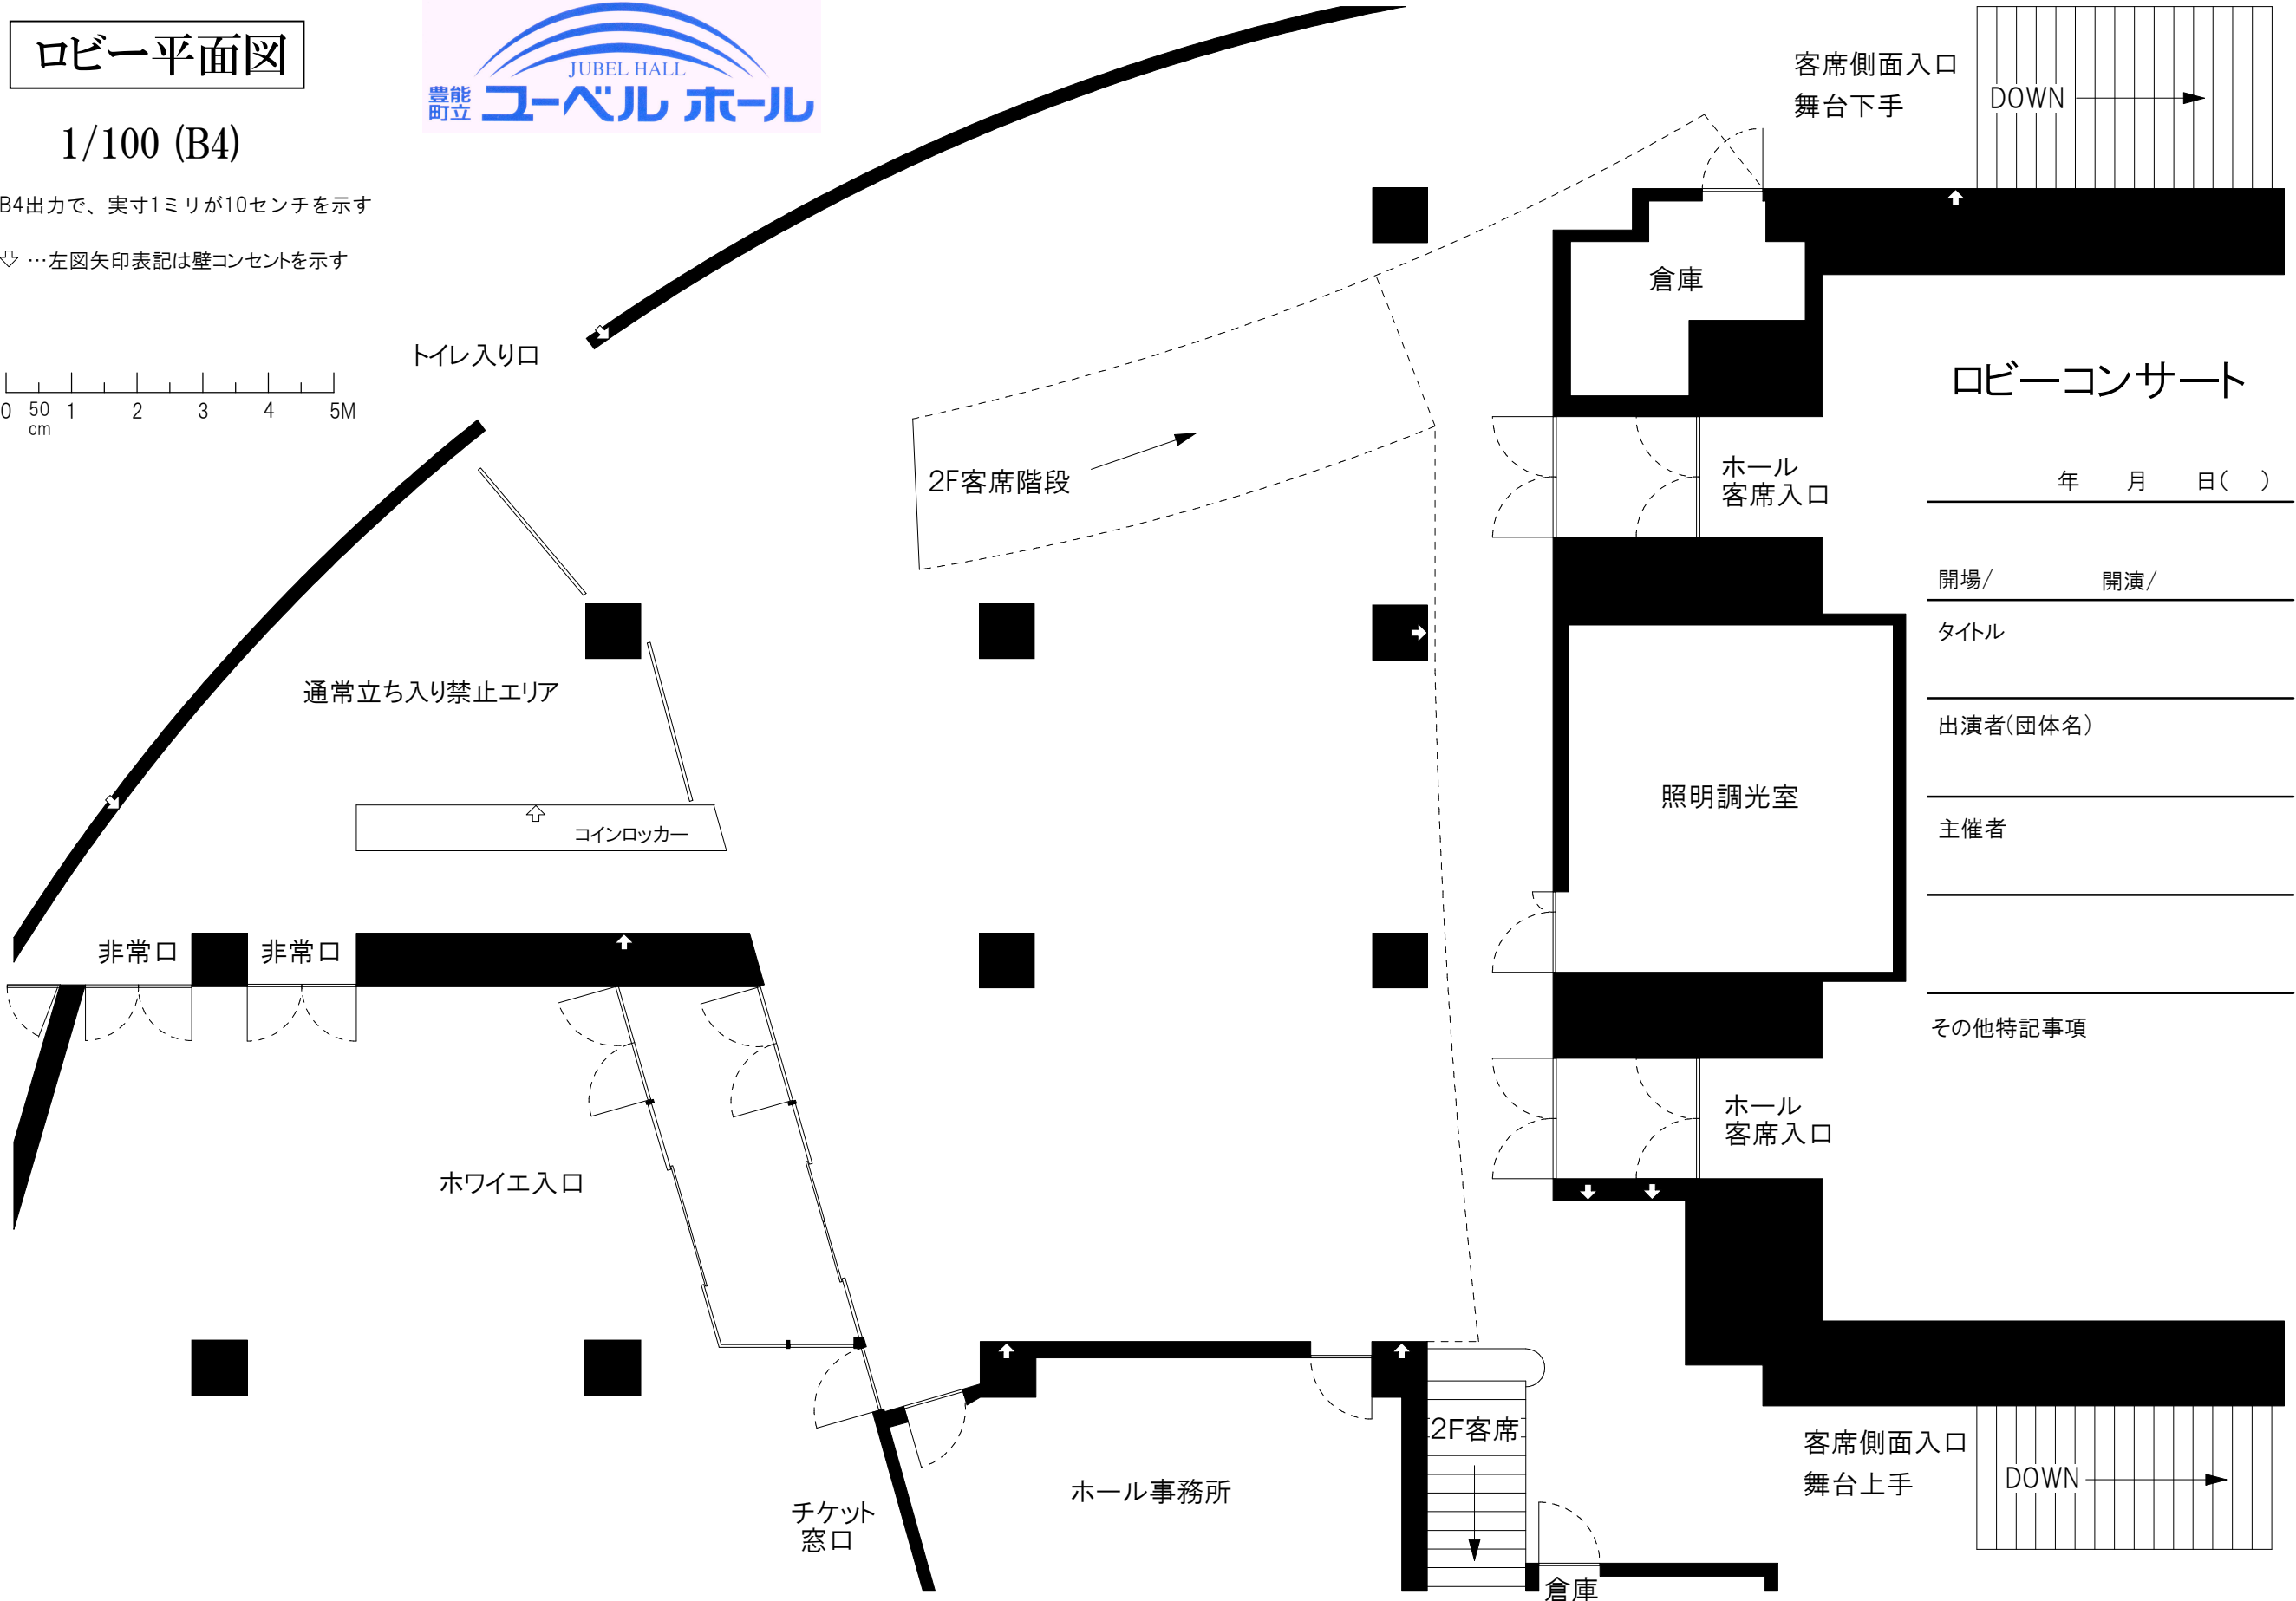

# ロビー平面図

1/100 (B4)

B4出力で、実寸1ミリが10センチを示す

⇨ …左図矢印表記は壁コンセントを示す

ロビーコンサート

年 月 日( )

開場/ 開演/

タイトル