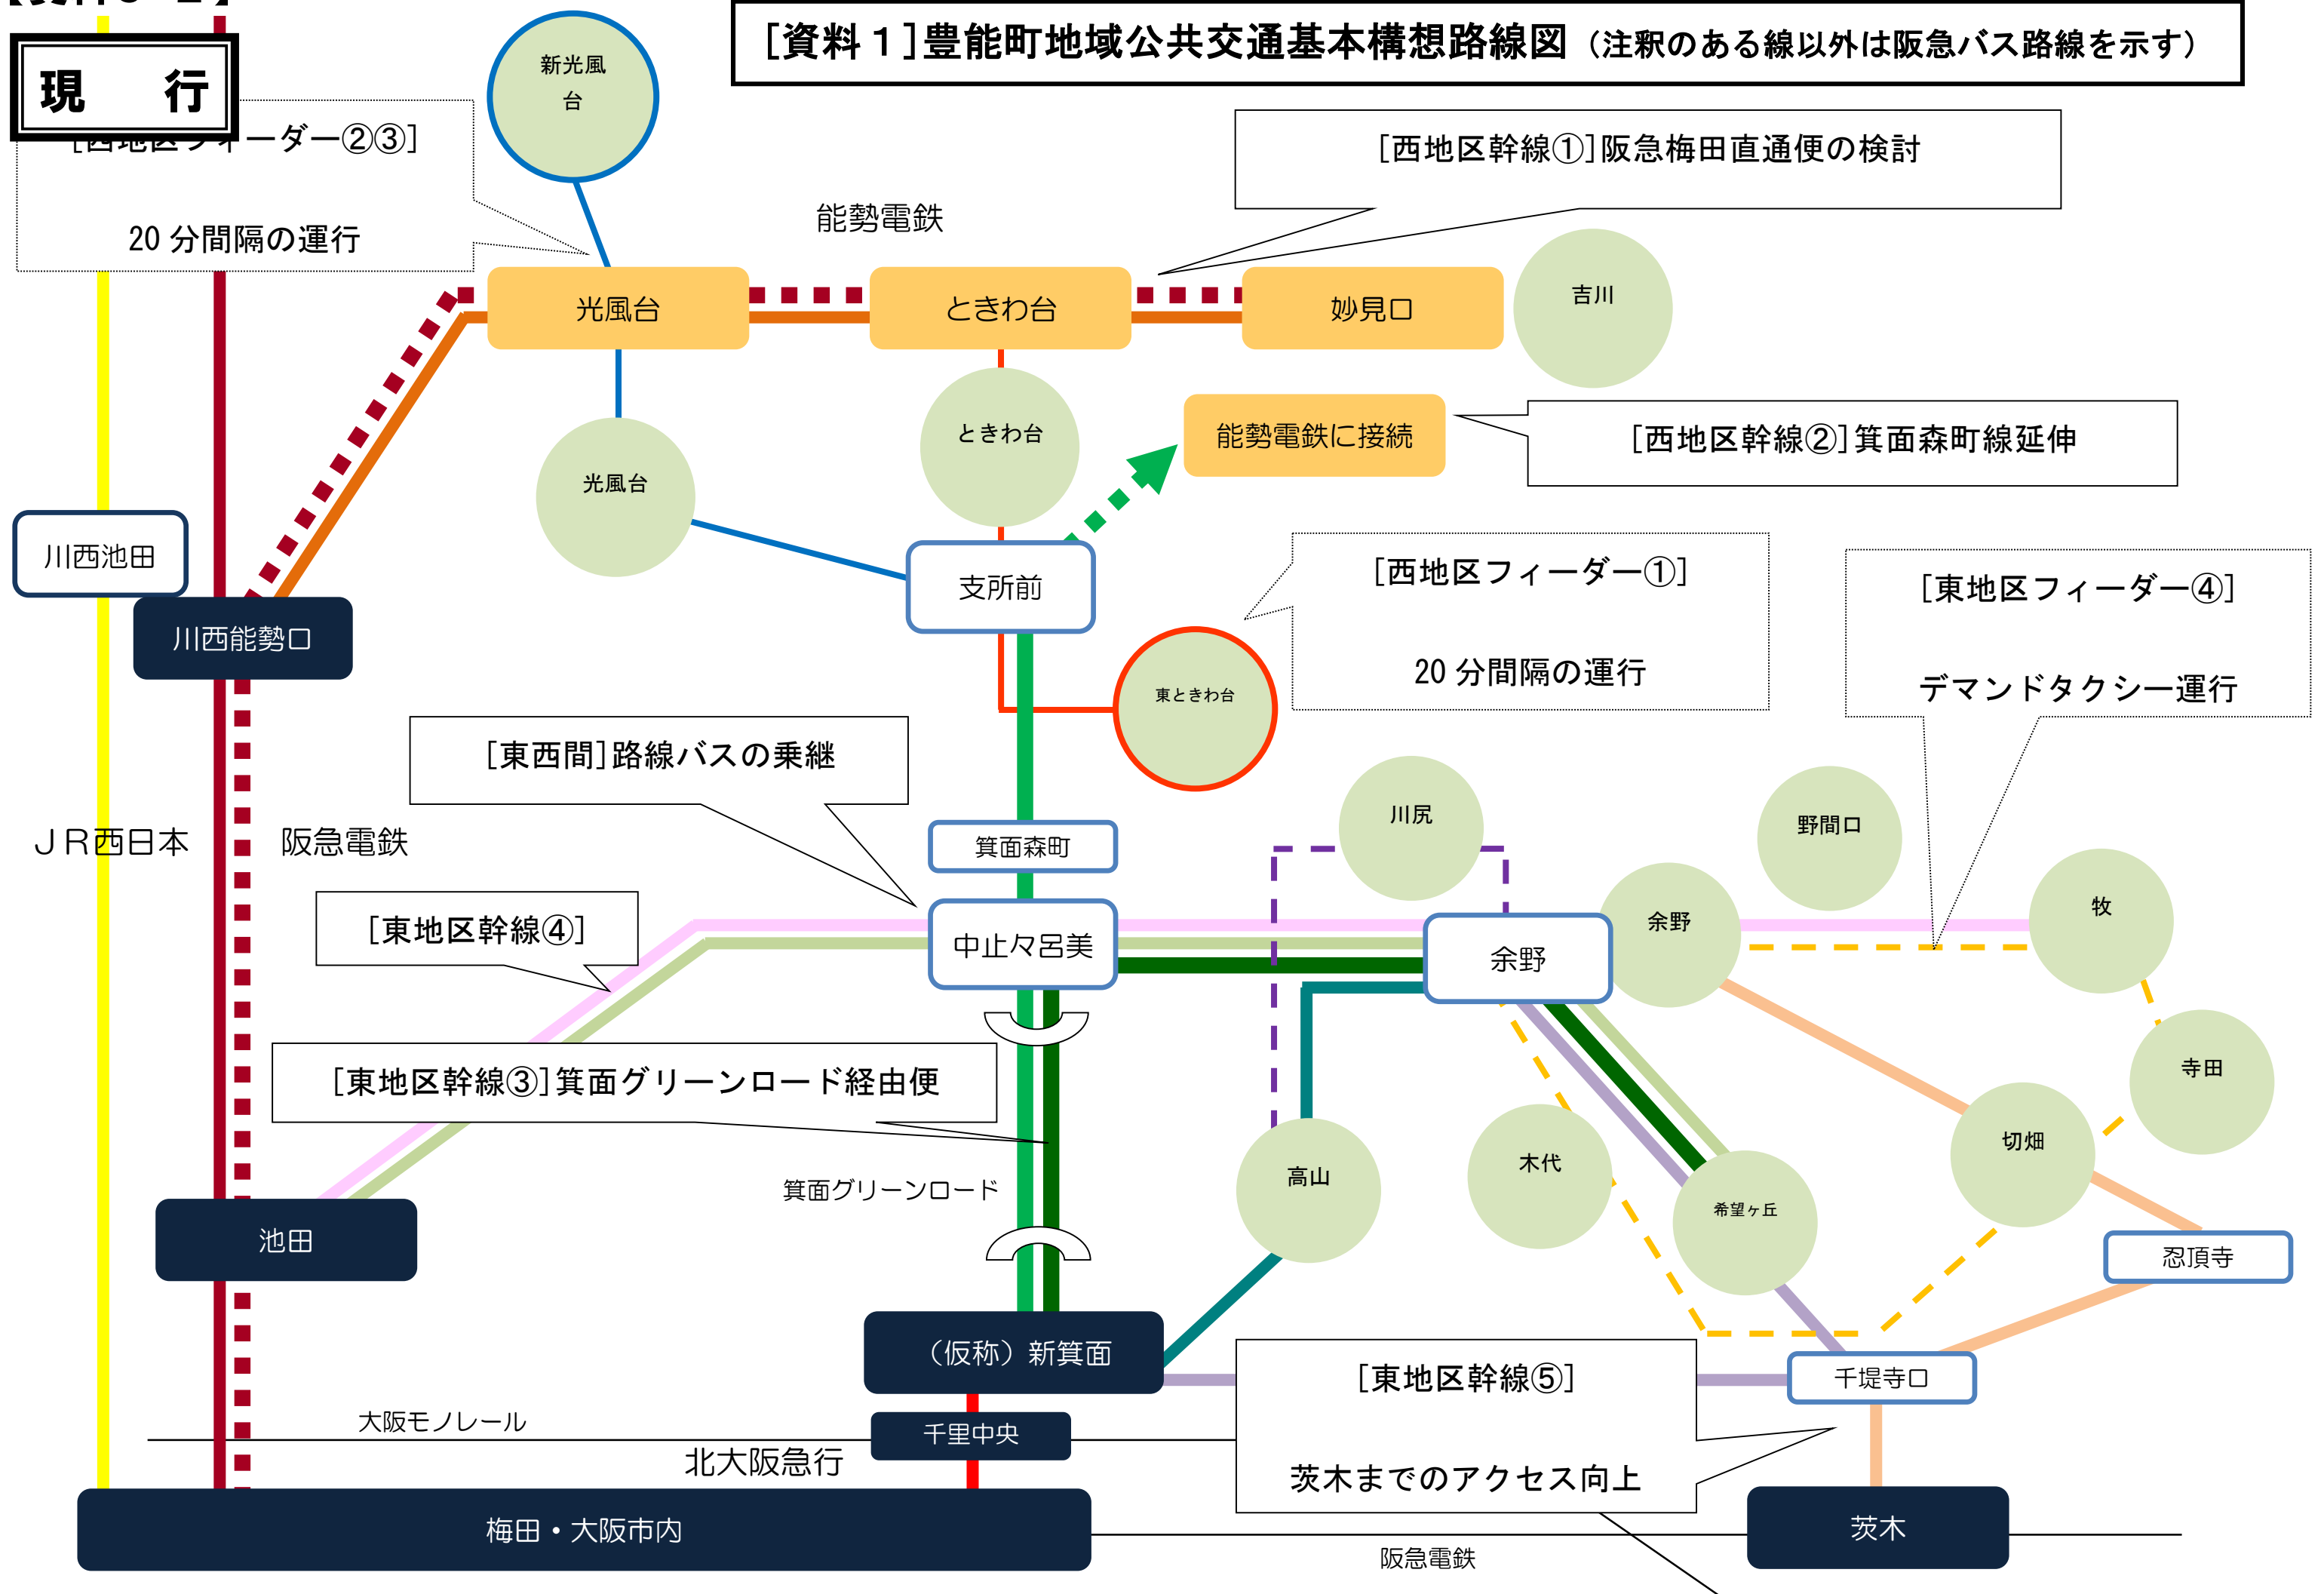

【資料3-2】

現 行

【資料1】豊能町地域公共交通基本構想路線図（注釈のある線以外は阪急バス路線を示す）

改訂案

[資料1] 豊能町地域公共交通基本構想路線図 (注釈のある線以外は阪急バス路線を示す)