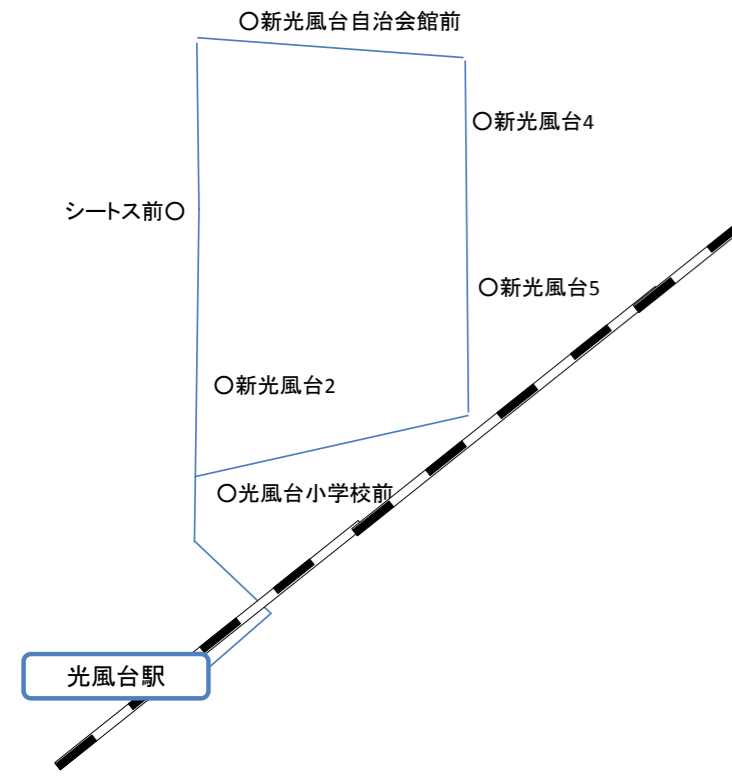

# 社会実験路線図

**凡例**

- 阪急バス路線
- 新東西線
- - - デマンド川尻・高山方面
- - - デマンド牧・寺田・切畑方面
- バス・鉄道接続停留所