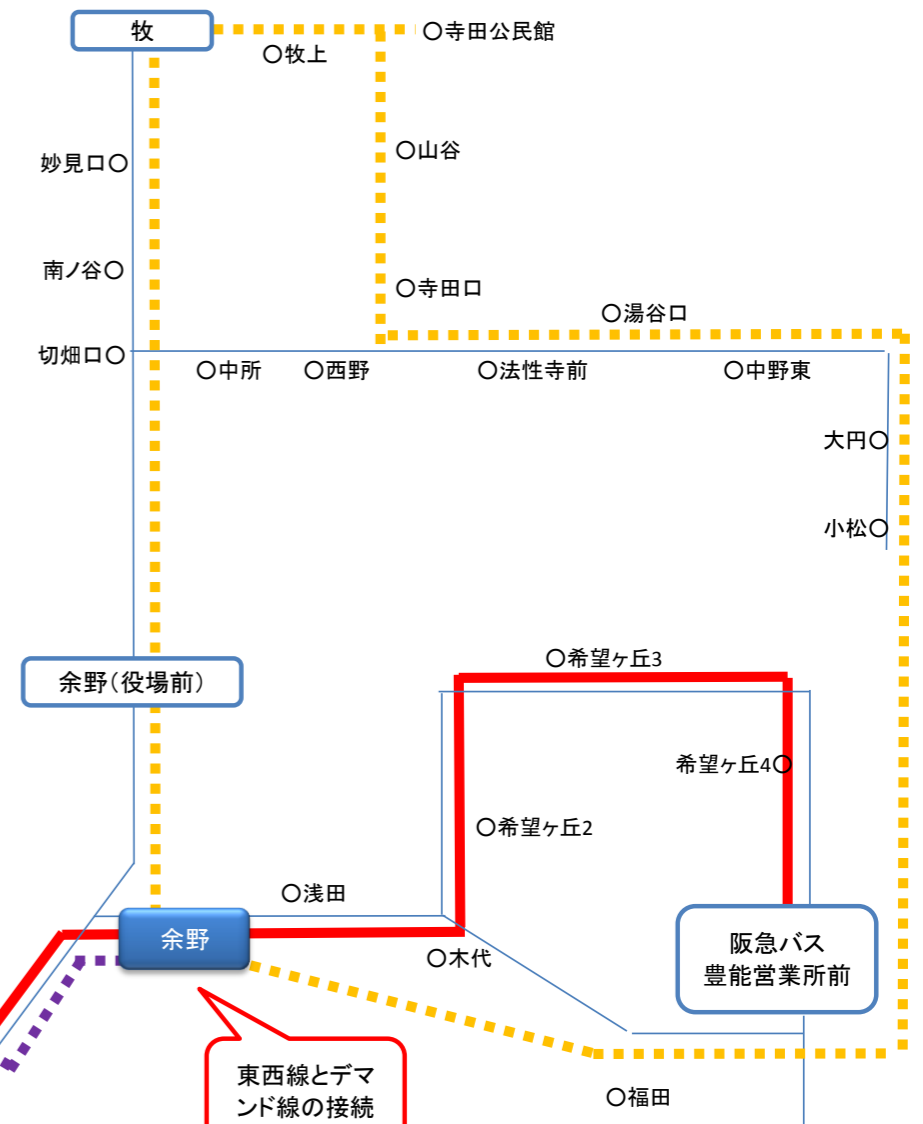

# 社会実験路線図

**凡例**

- 阪急バス路線
- 新東西線
- - - デマンド川尻・高山方面
- - - デマンド牧・寺田・切畑方面
- バス・鉄道接続停留所