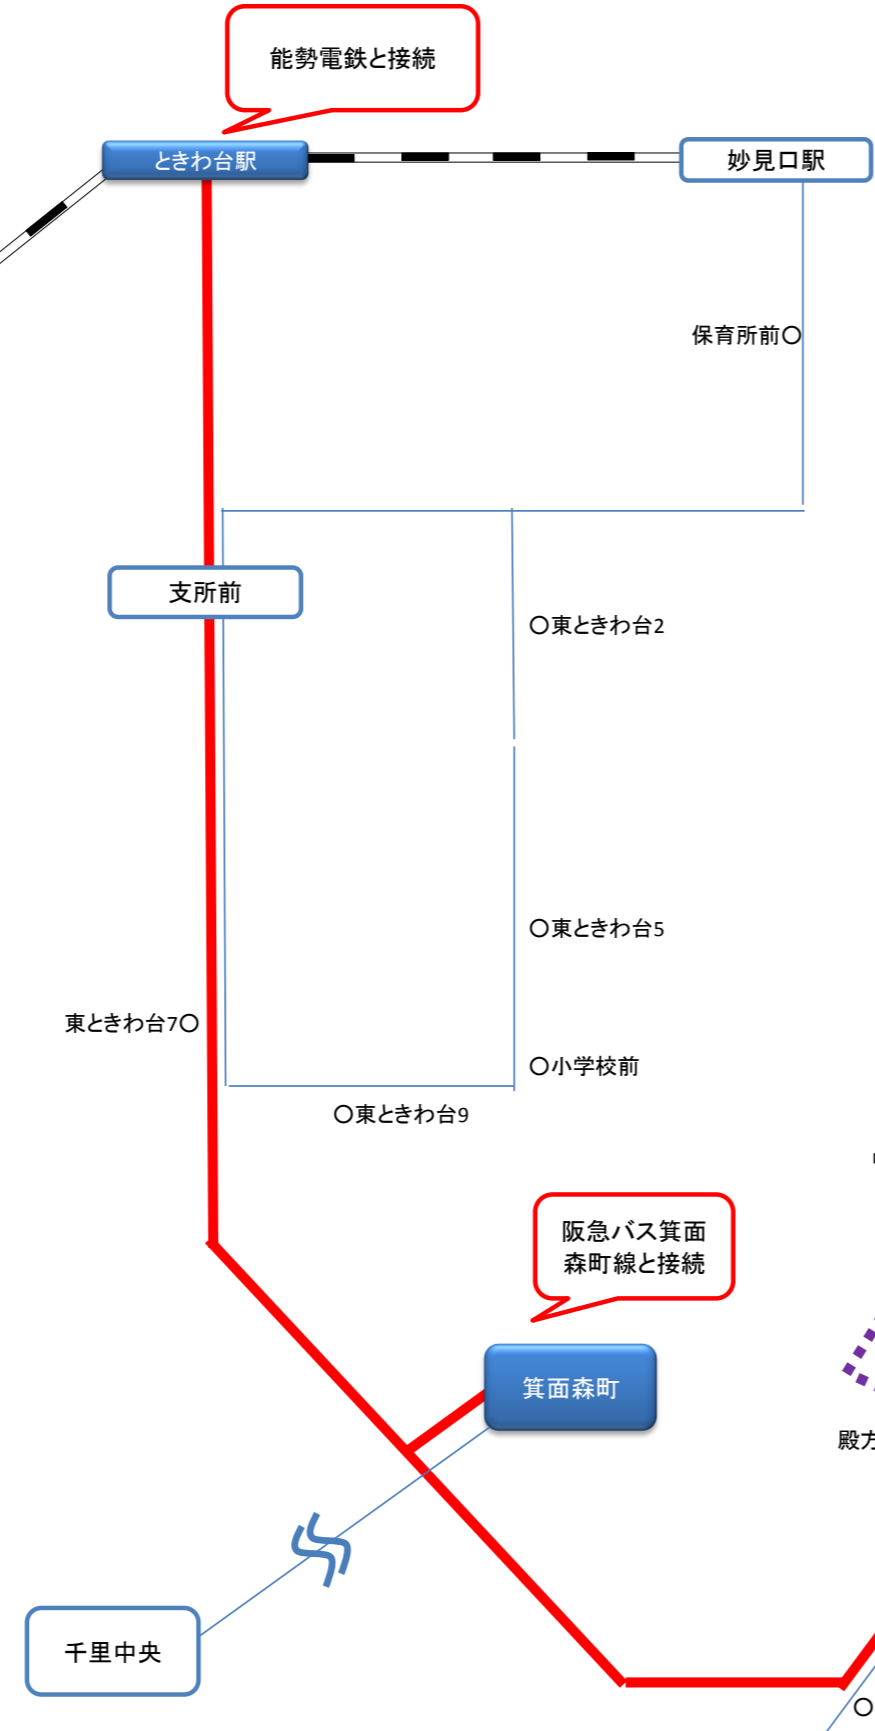

# 社会実験路線図

**凡例**

- 阪急バス路線
- 新東西線
- - - デマンド川尻・高山方面
- - - デマンド牧・寺田・切畑方面
- バス・鉄道接続停留所