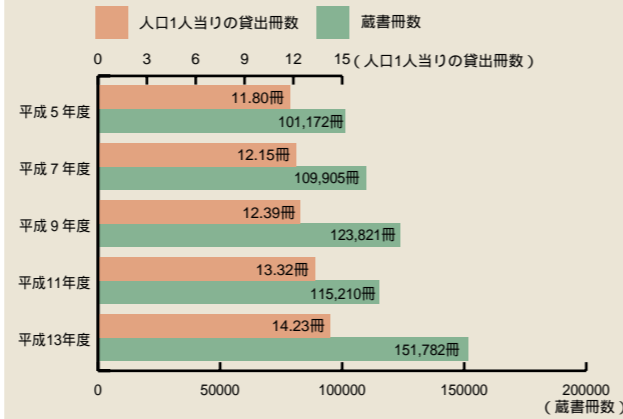

図書館の利用状況 (単位: 冊)