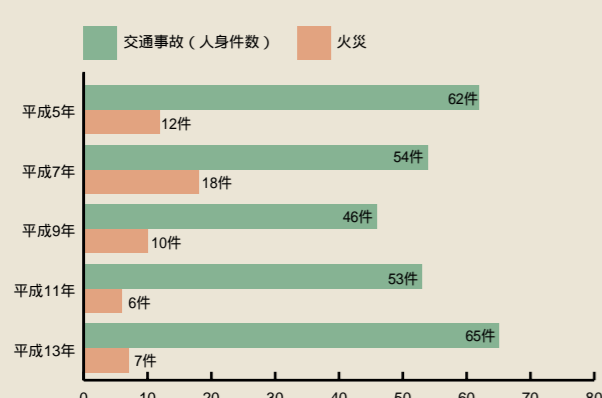

交通事故・火災の発生件数 (単位: 件)