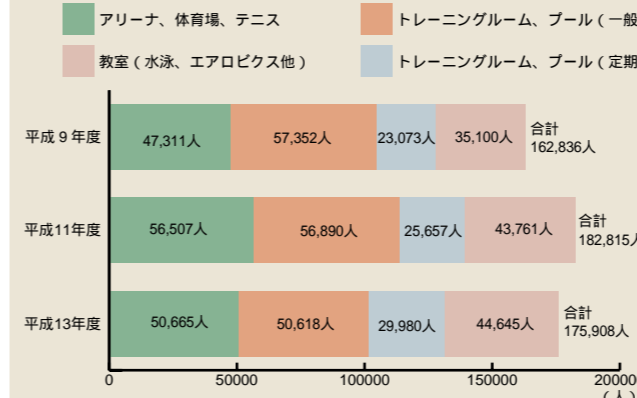

## 豊能町の位置

## ごみ収集状況 (単位: t)

平成11年度から粗大ごみのうち「不燃粗大」を不燃ごみとするなどカテゴリーの変更を行っています。

## 上下水道の状況 (単位: %)

## シートの利用状況 (単位: 人)