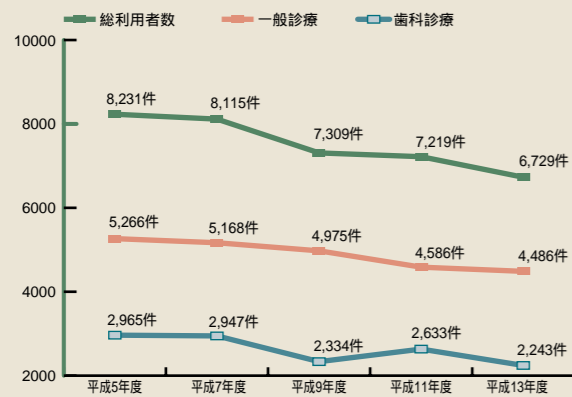

# DATA OF TOYONO TOWN

## 国民健康保険診療所の利用状況 (単位: 件)