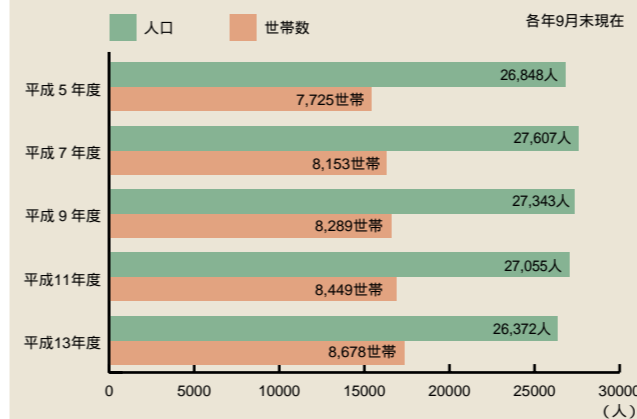

人口・世帯数の推移 (単位: 人/世帯)