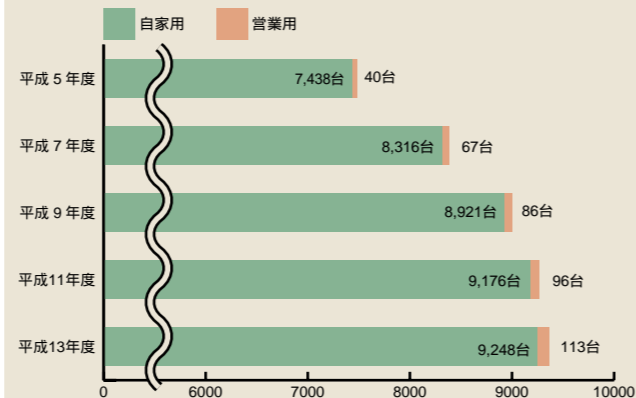

登録自動車数 (単位: 台)