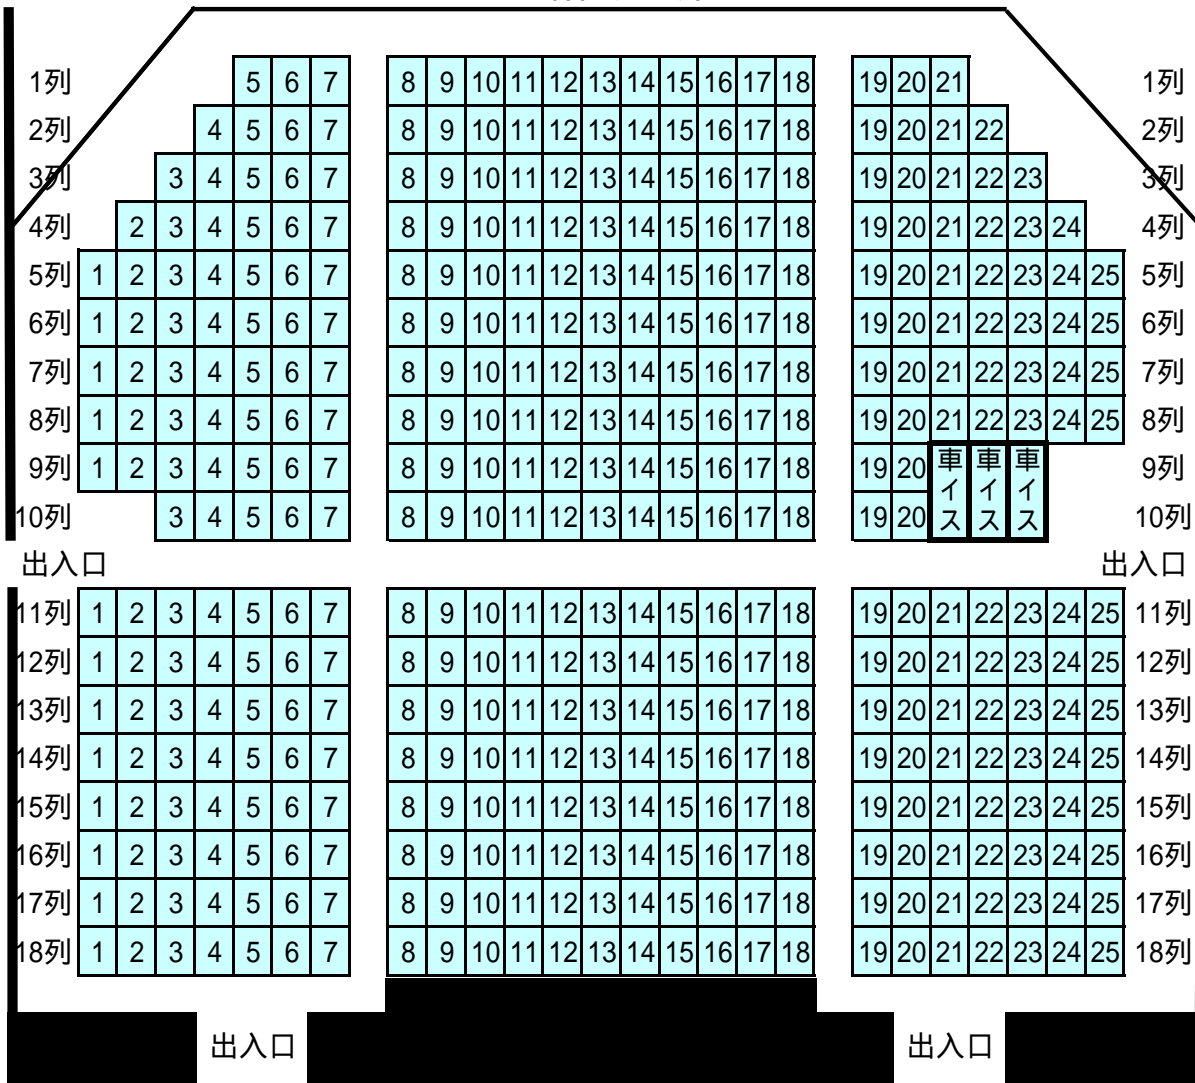

ユーベルホール座席図

区分	座席数
1階前列	216
1階後列	200
1階車イス席	3
2階正面席	68
2階バルコニー席	16
合計	505

舞台 1階座席

2階座席